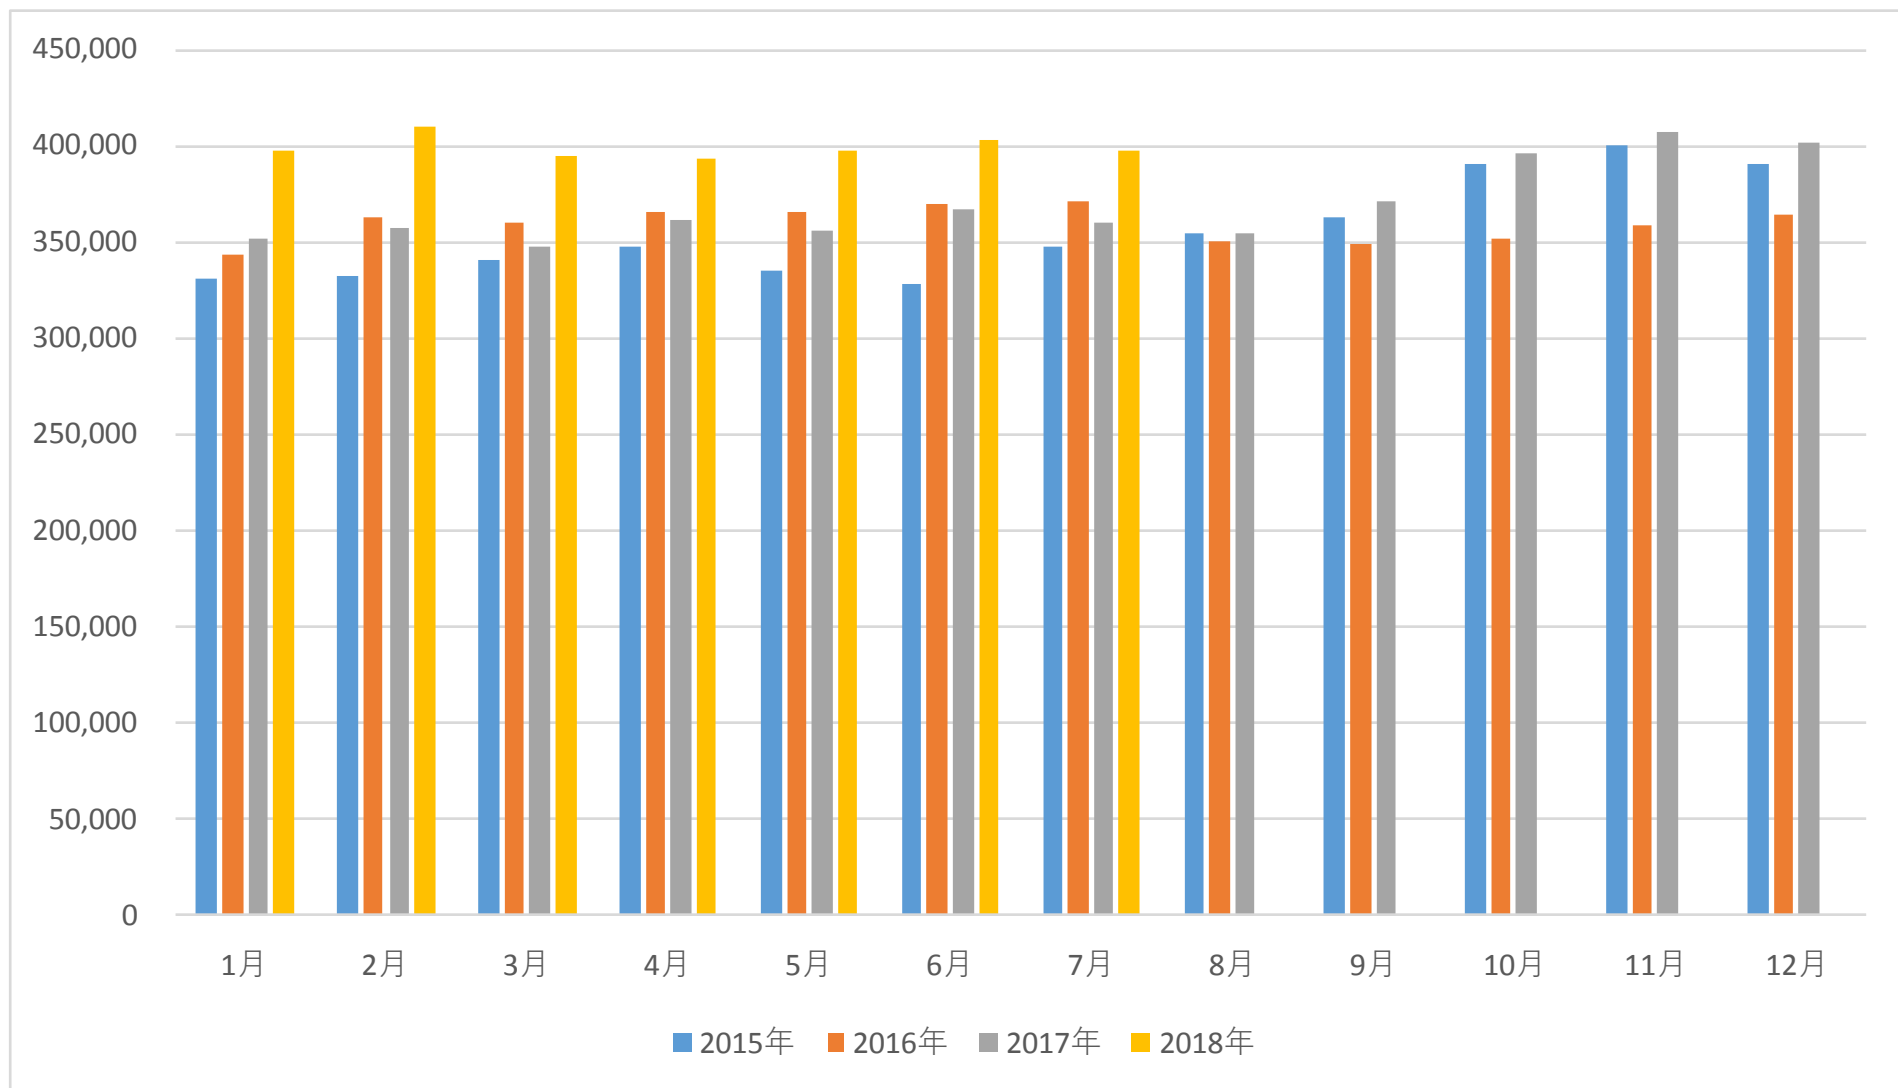

アメリカ 月別鶏肉在庫(トウ、月末、フローズン)
USDA/NASS

アメリカ 2010-2018年 鶏肉在庫推移(トッ、月末、フローズン)
USDA/NASS