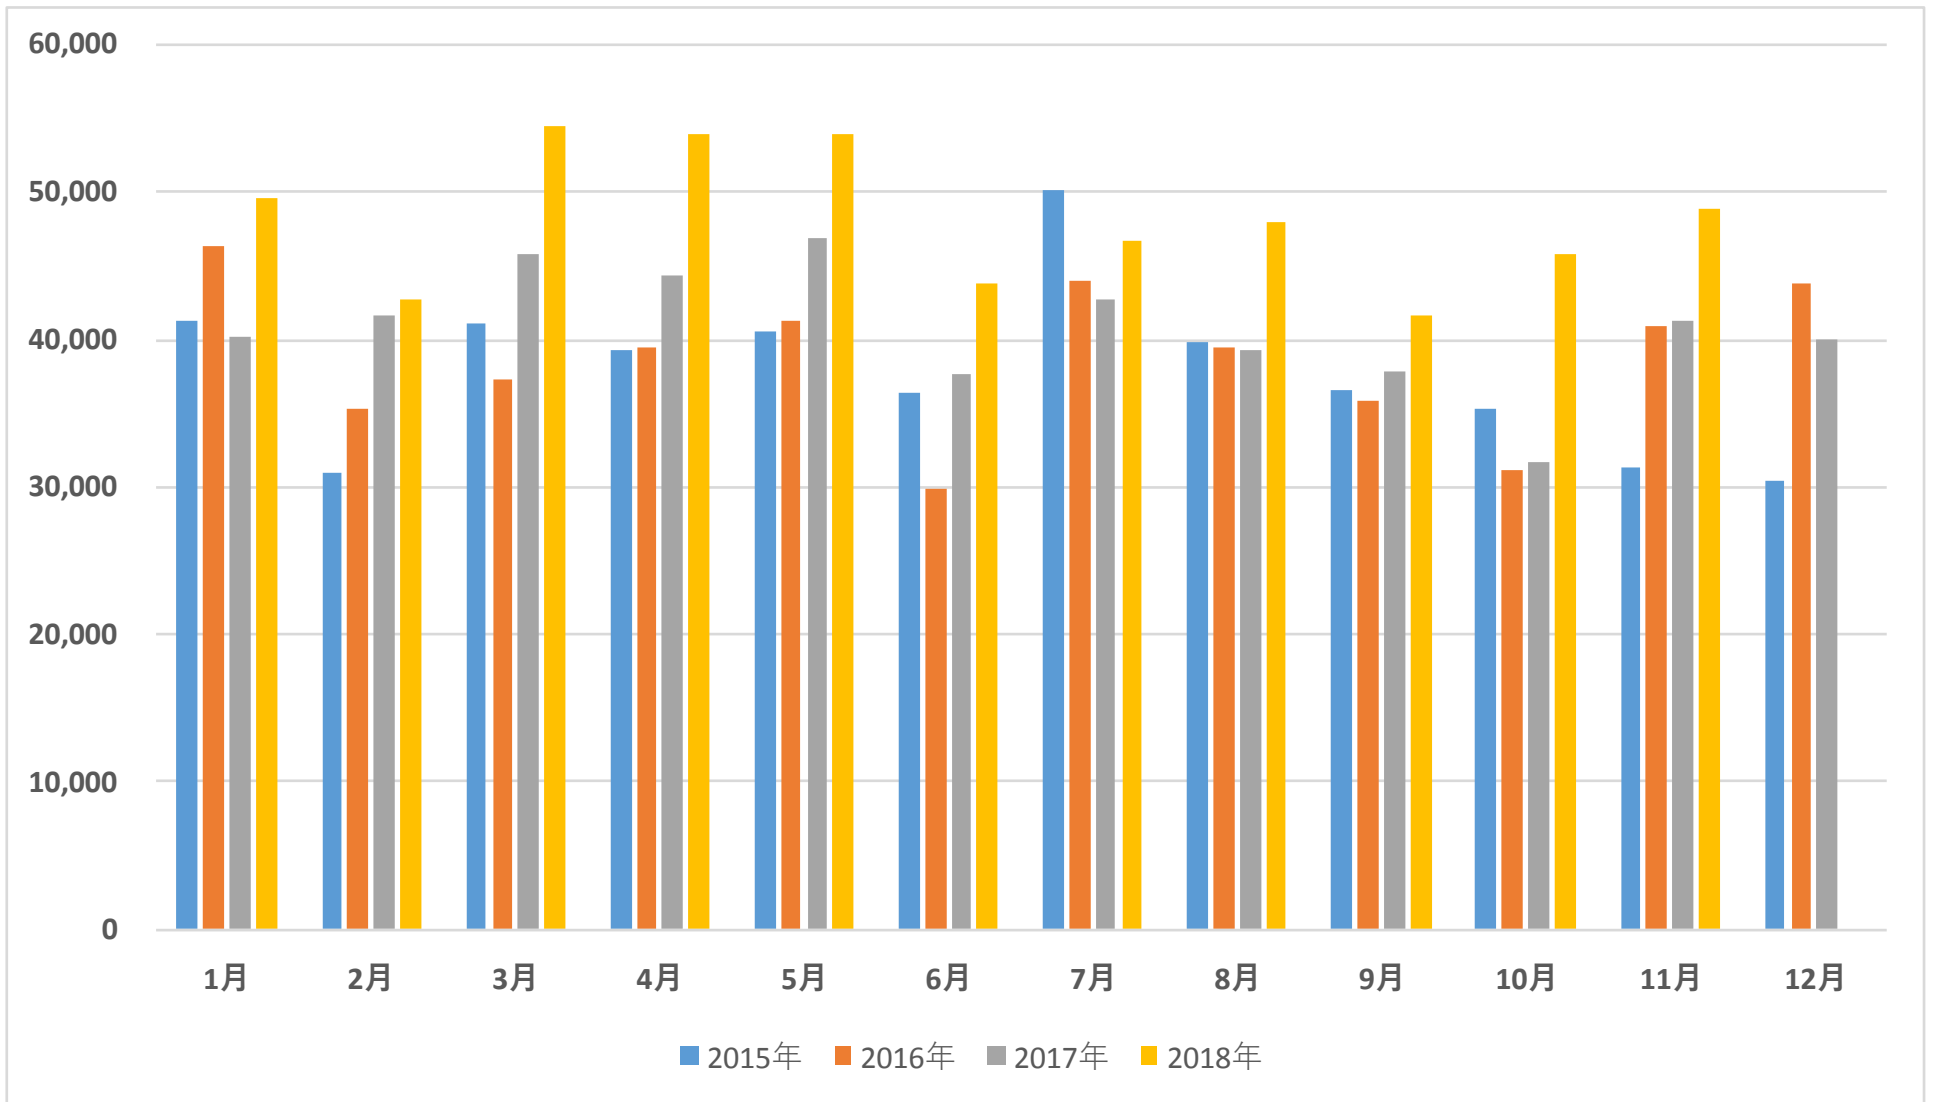

韓国 月別豚肉輸入(ト) ~USDA/AMS~

2010-2018年
韓国 豚肉輸入(ト)~
~USDA/AMS~

※2013年11月、2014年11月のデータは発表されていません