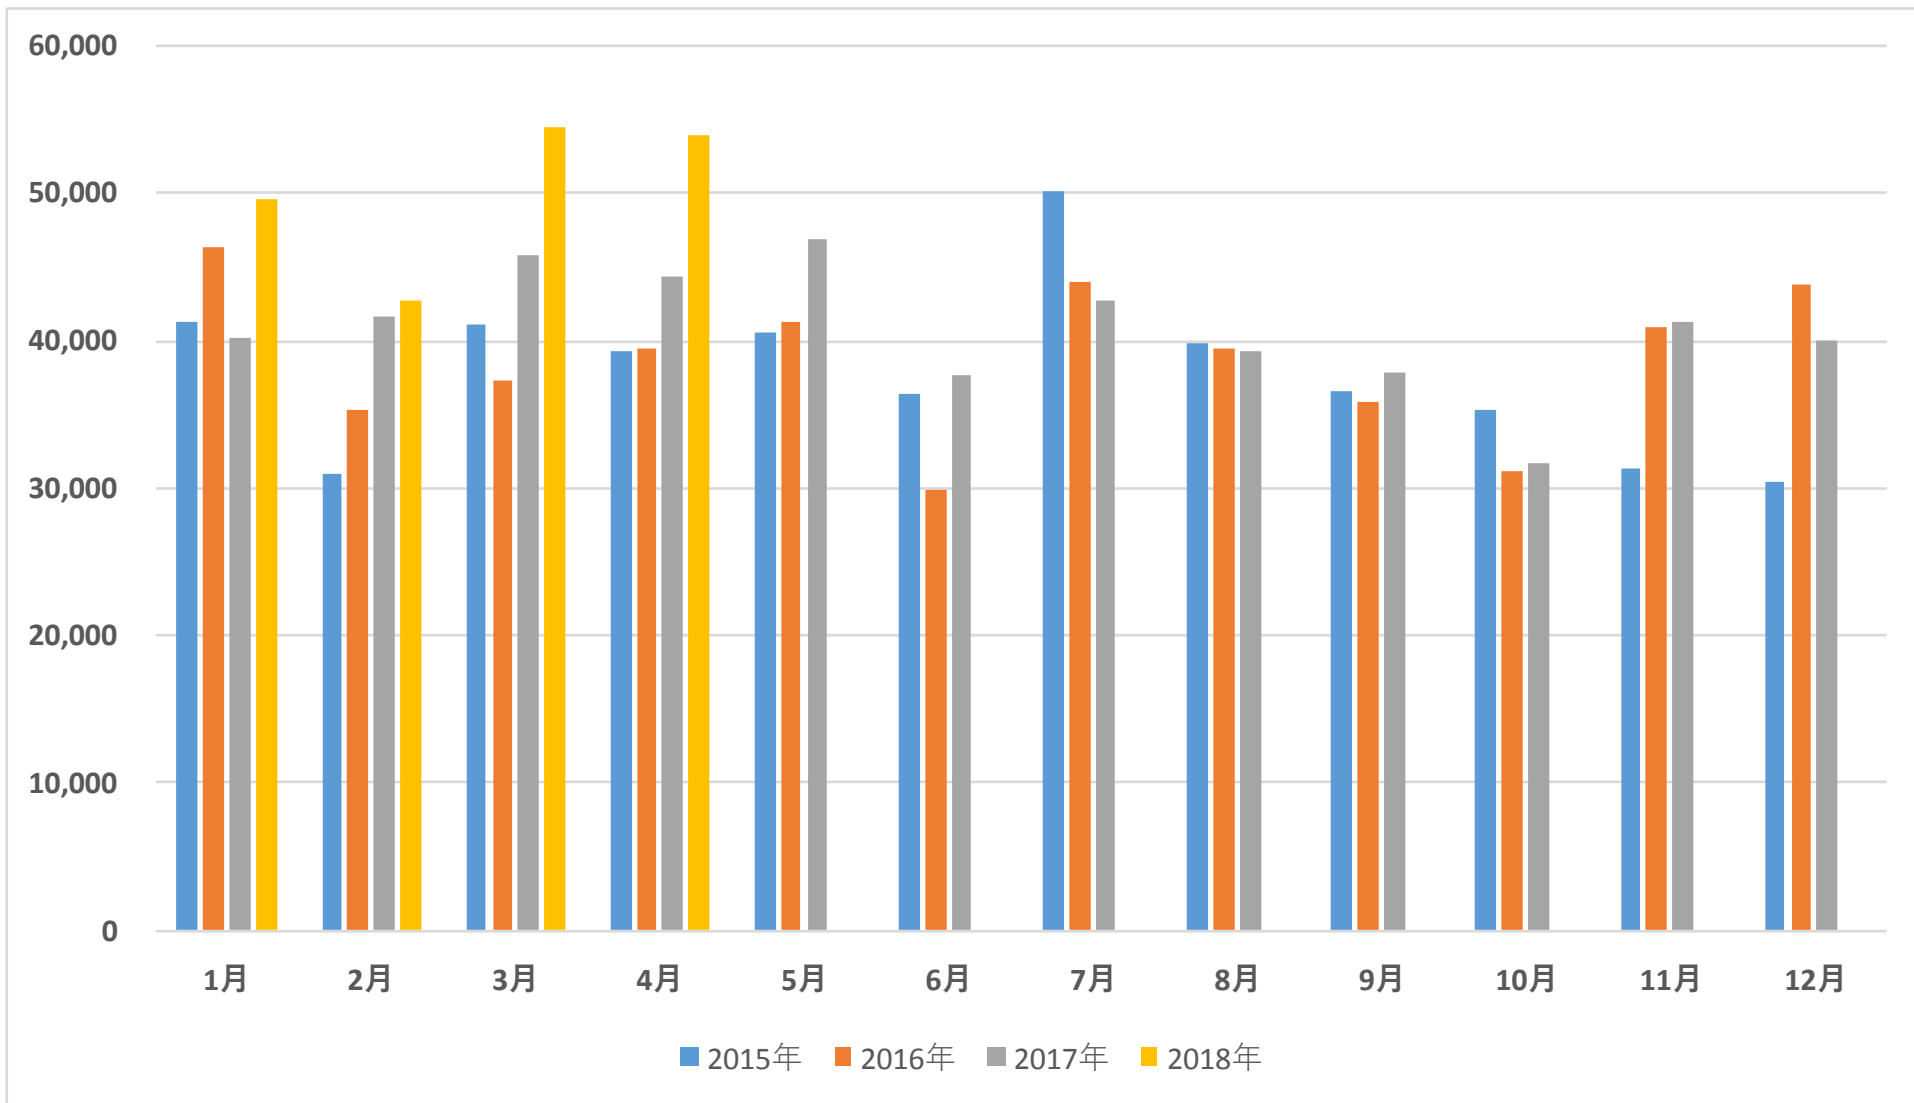

韓国 月別豚肉輸入(ト)

～USDA/AMS～

※2013年11月、2014年11月のデータは発表されていません

2010-2018年
韓国 豚肉輸入(ト)~
~USDA/AMS~

※2013年11月、2014年11月のデータは発表されていません