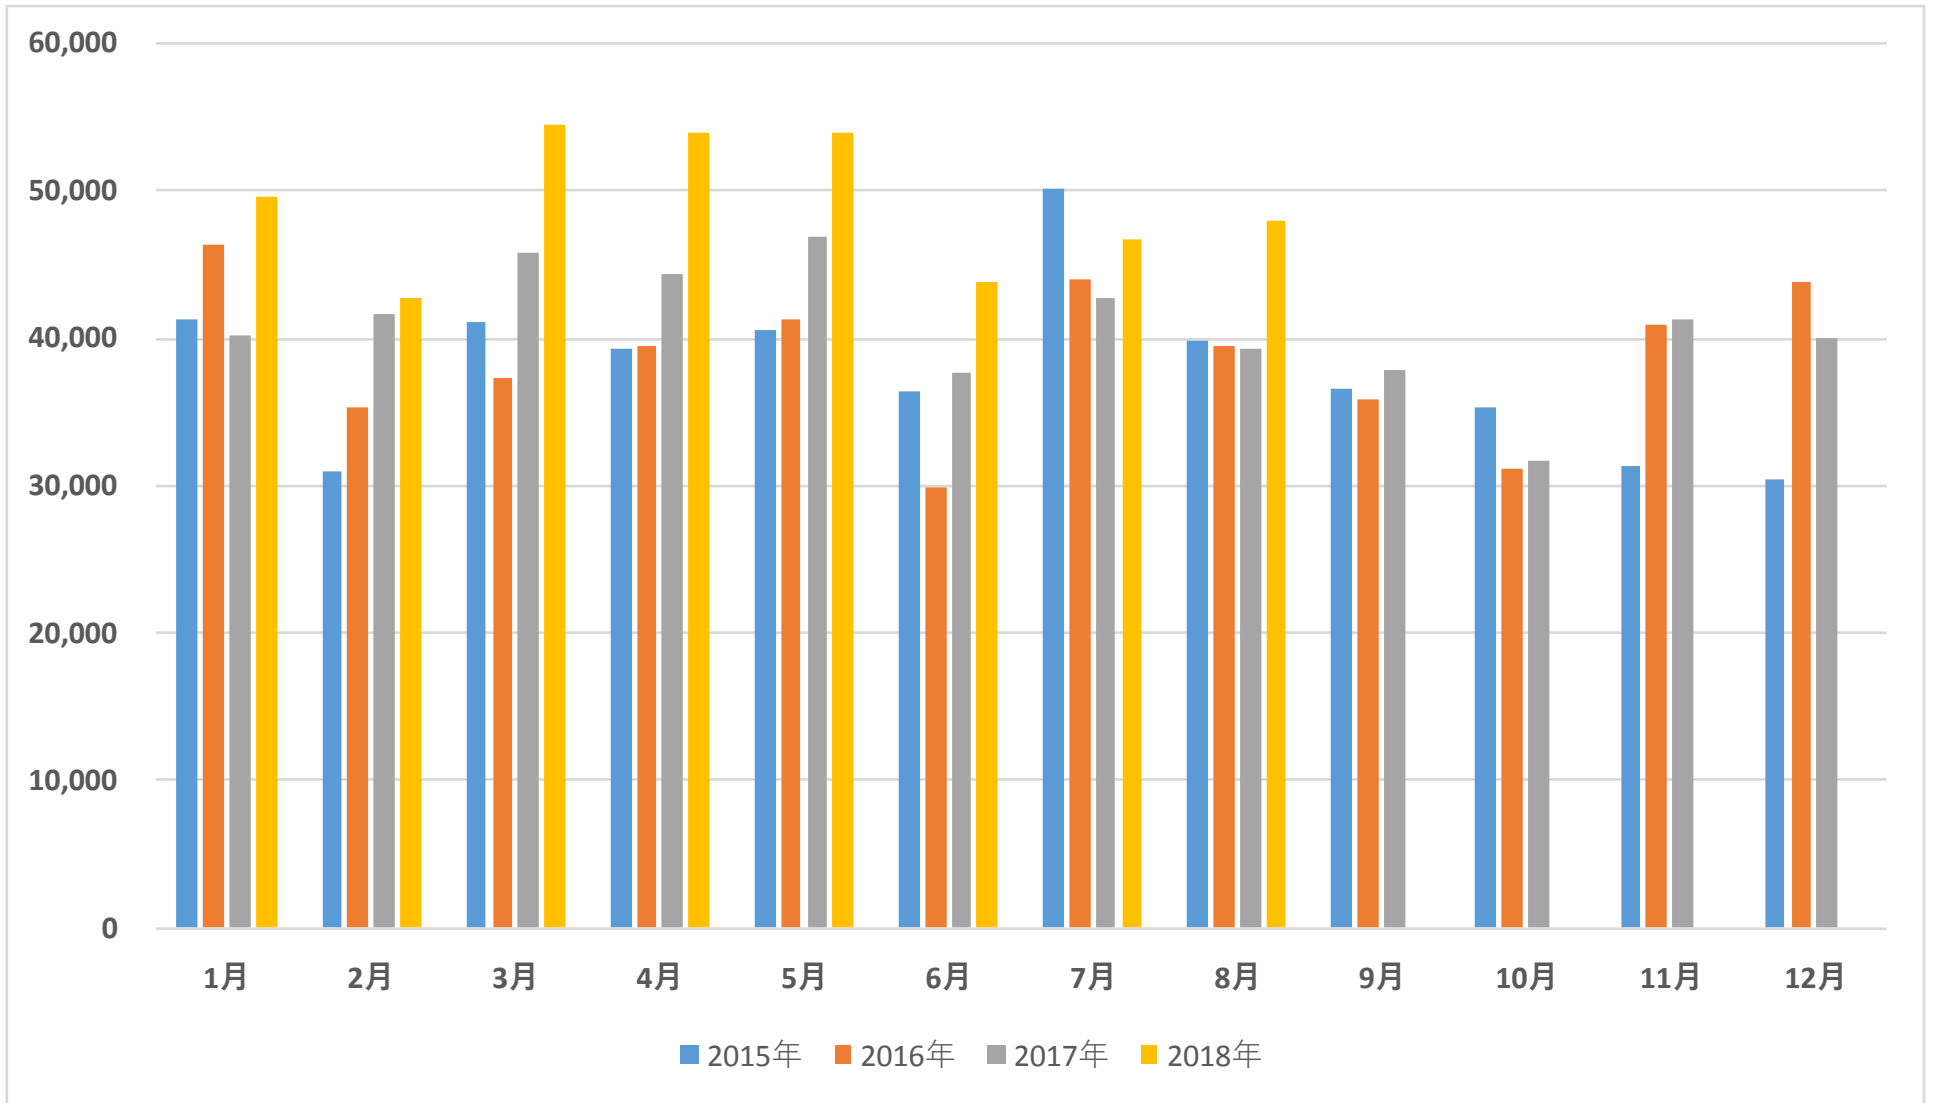

韓国 月別豚肉輸入(ト) ~USDA/AMS~

2010-2018年
韓国 豚肉輸入(ト)~
~USDA/AMS~

※2013年11月、2014年11月のデータは発表されておられません