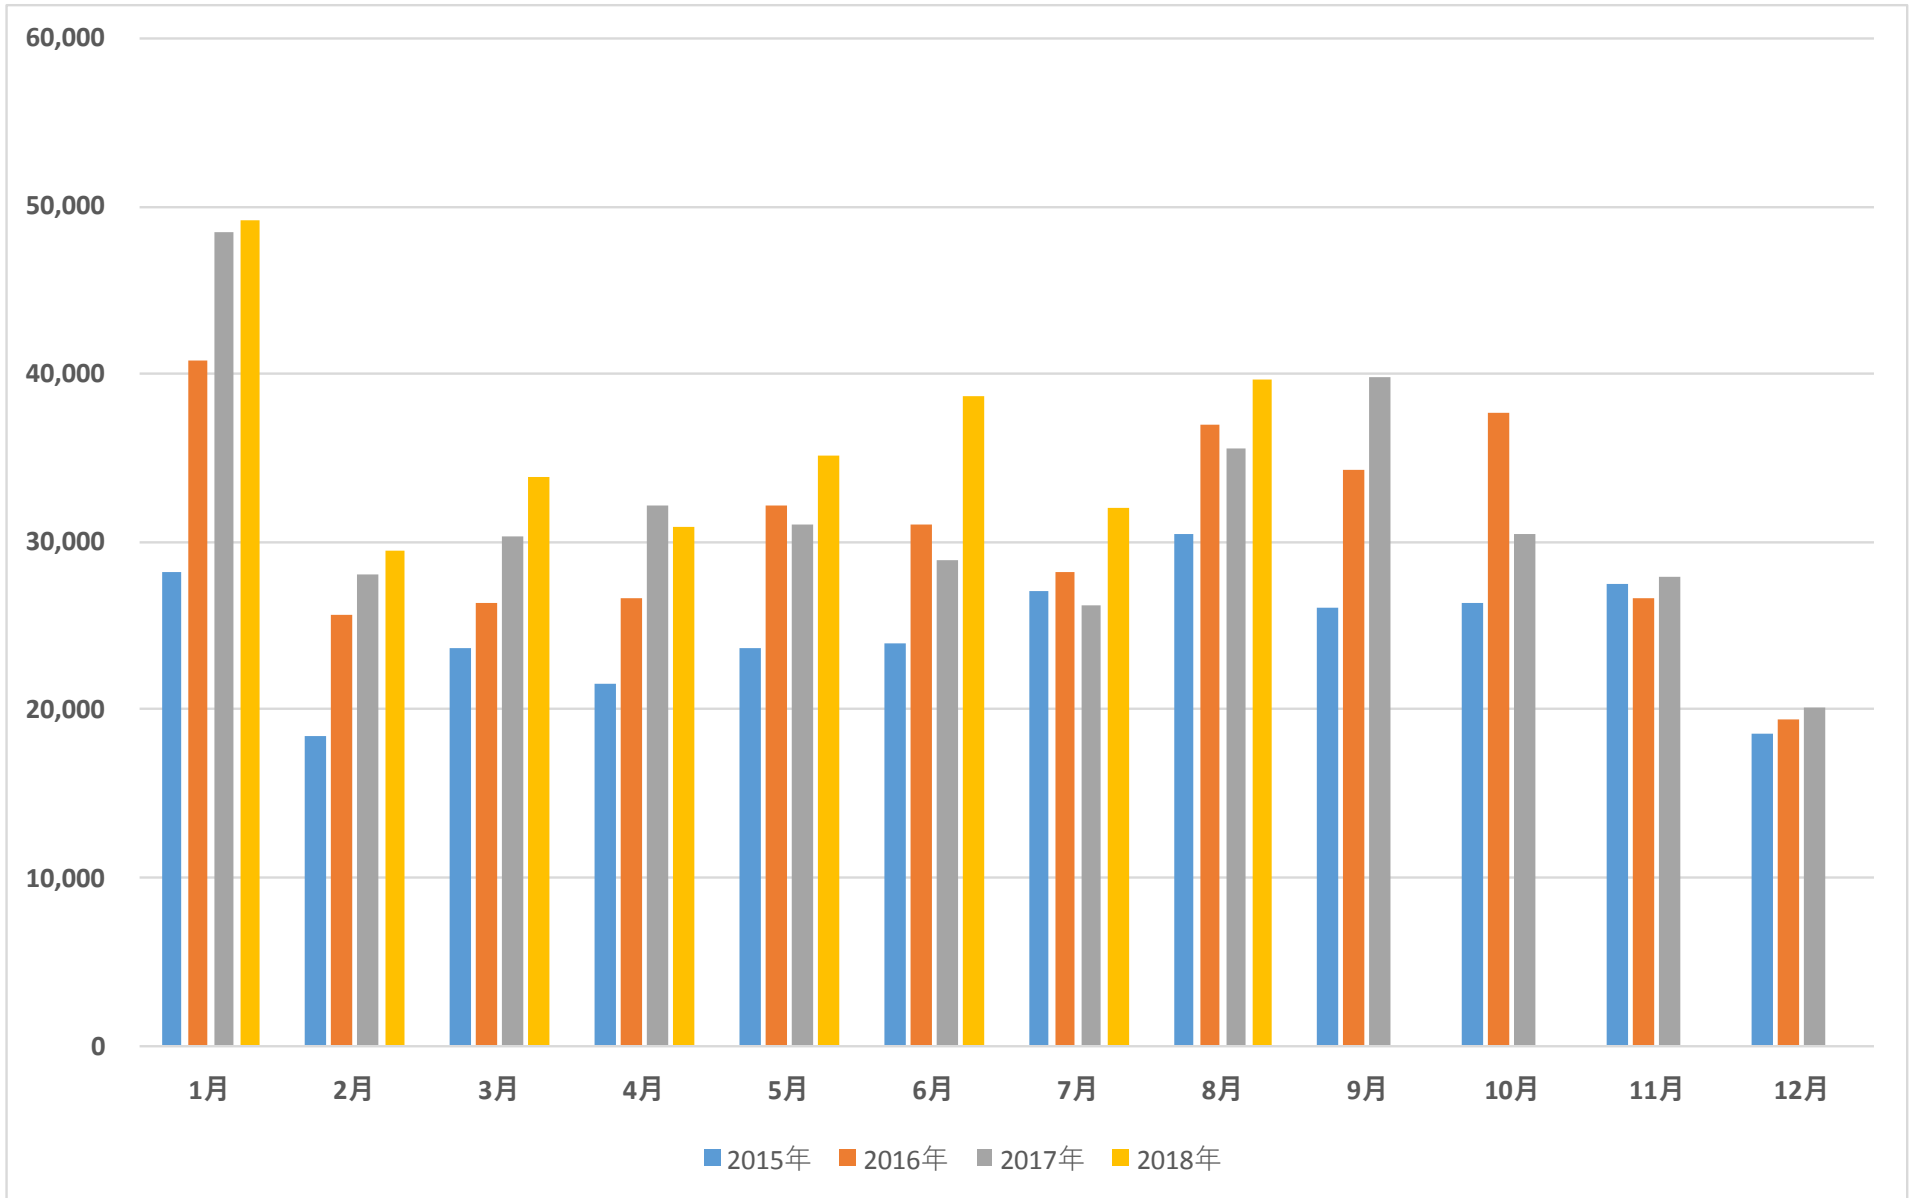

韓国月別牛肉輸入 ～USDA/AMS～

2010-2018年
韓国 牛肉輸入(ト)~
~USDA/AMS~

※2013年11月、2014年11月のデータは発表されておられません