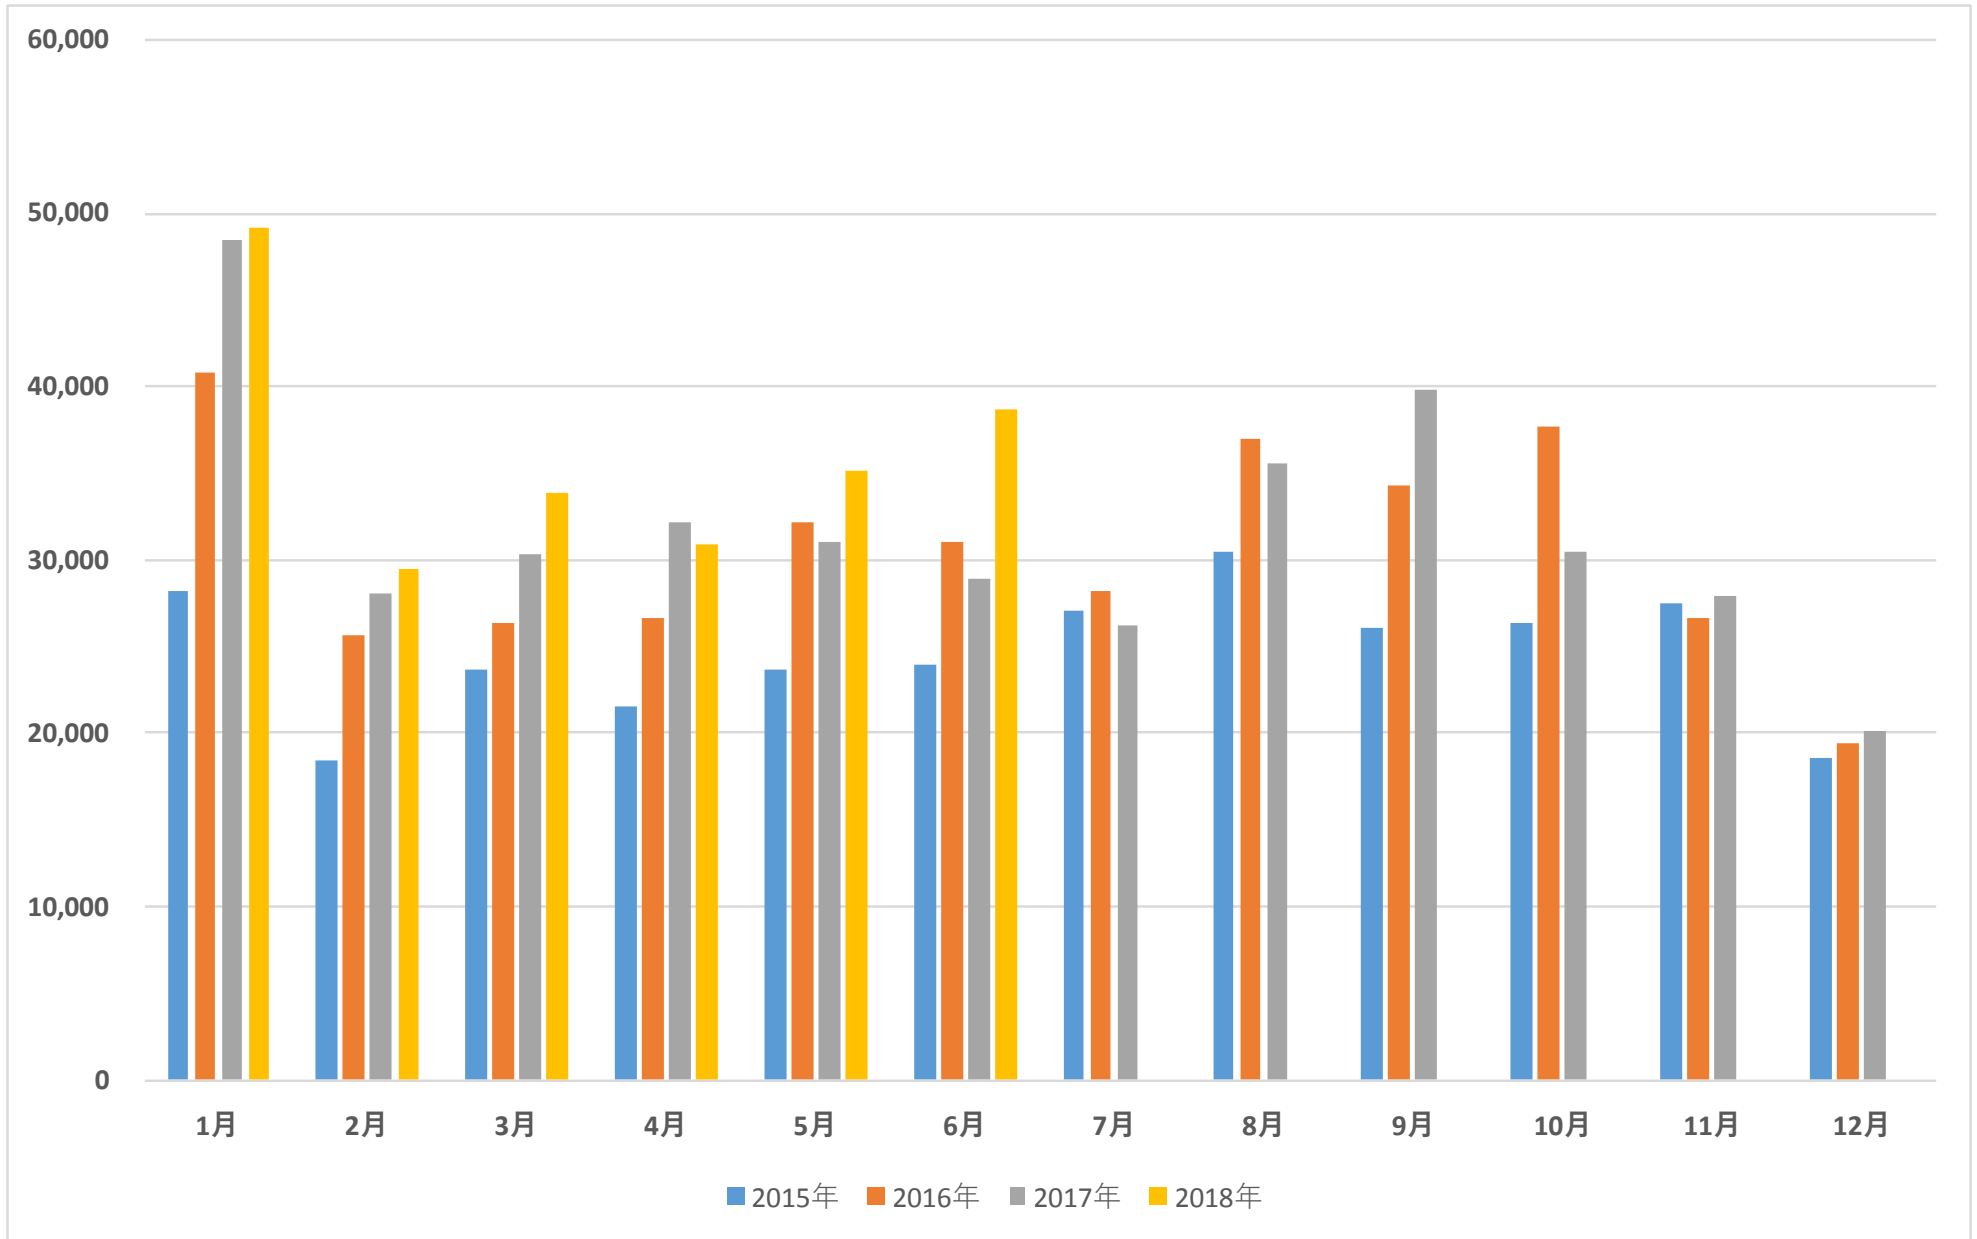

# 韓国月別牛肉輸入

～USDA/AMS～

※2013年11月、2014年11月のデータは発表されていません

2010-2018年  
韓国 牛肉輸入(ト)~  
~USDA/AMS~

※2013年11月、2014年11月のデータは発表されておられません