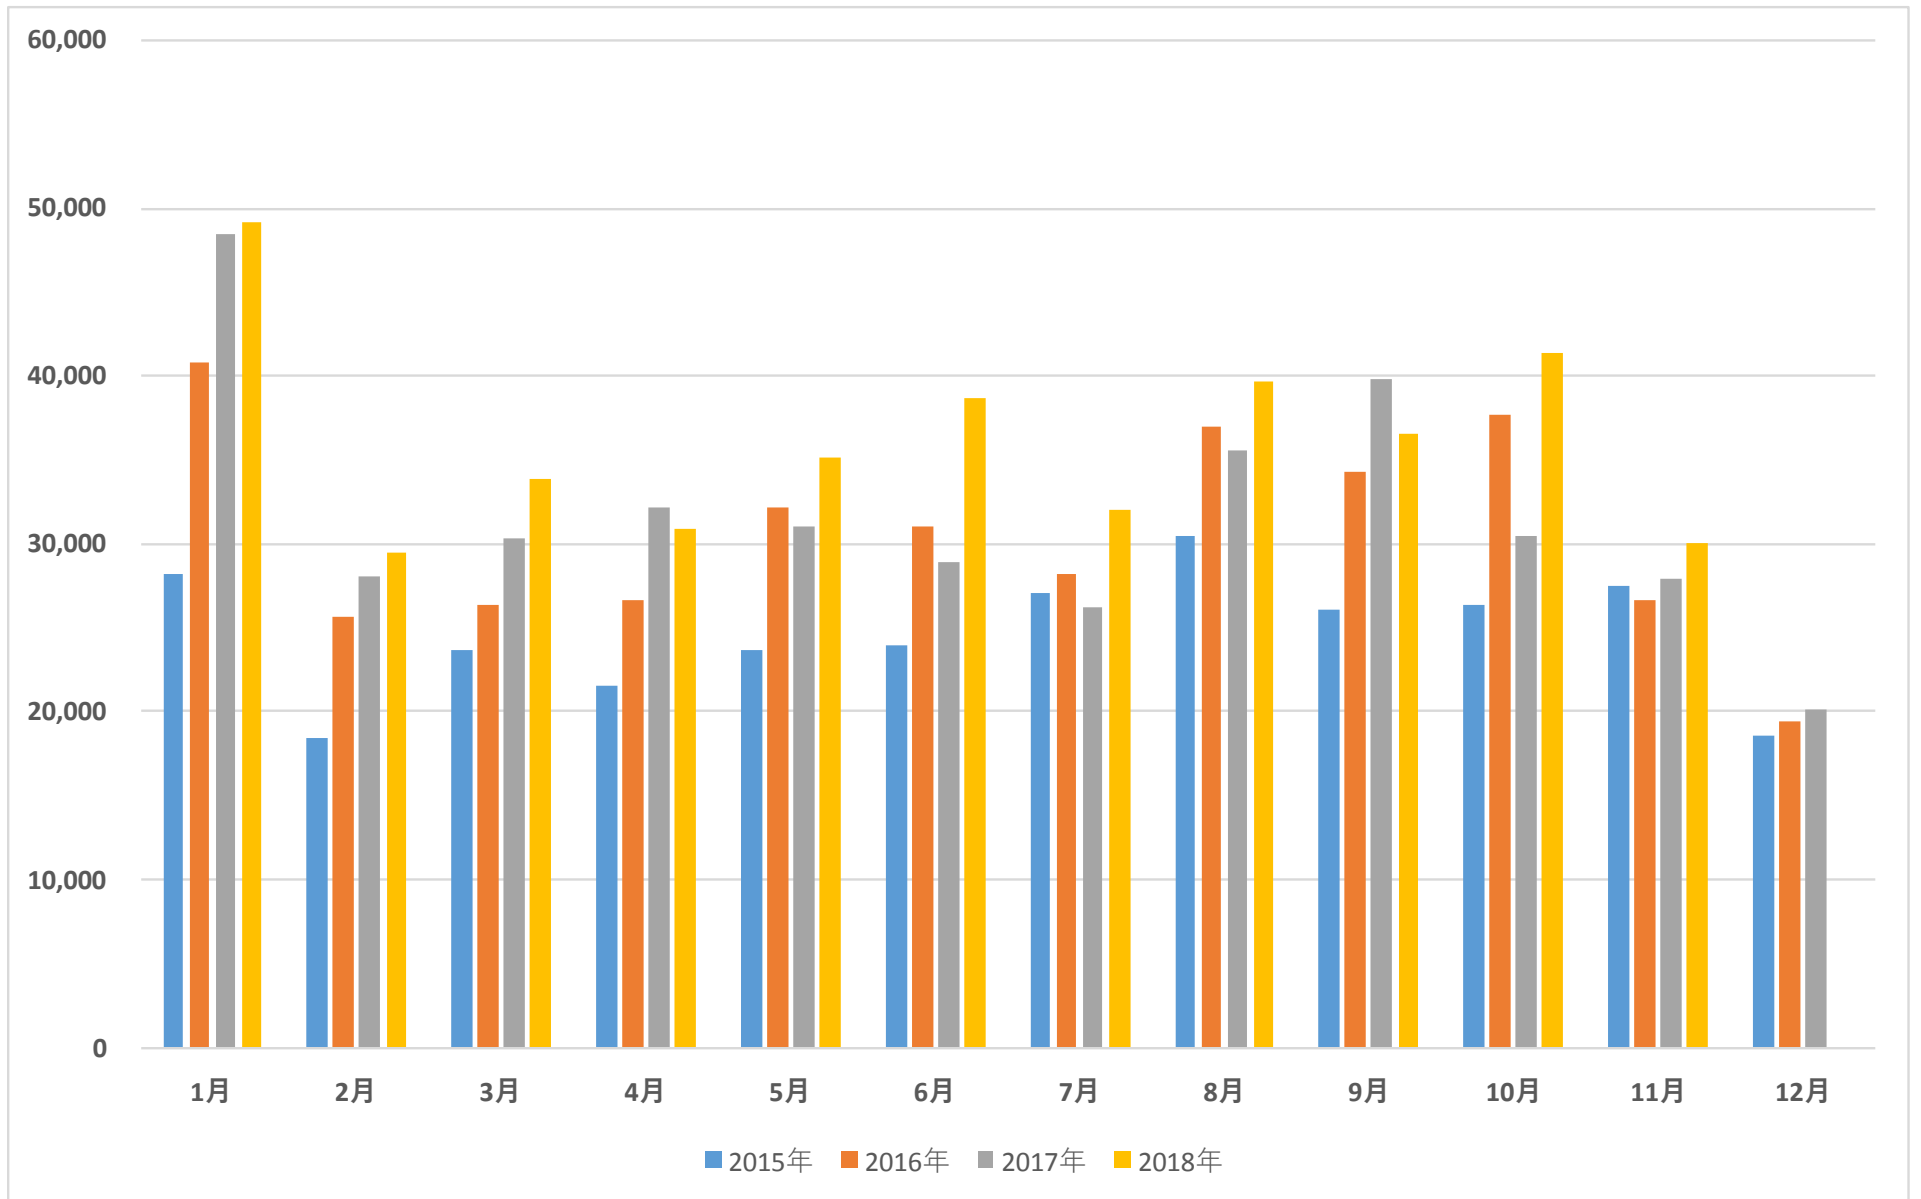

# 韓国月別牛肉輸入 ～USDA/AMS～

2010-2018年  
韓国 牛肉輸入(ト)~  
~USDA/AMS~

※2013年11月、2014年11月のデータは発表されておられません