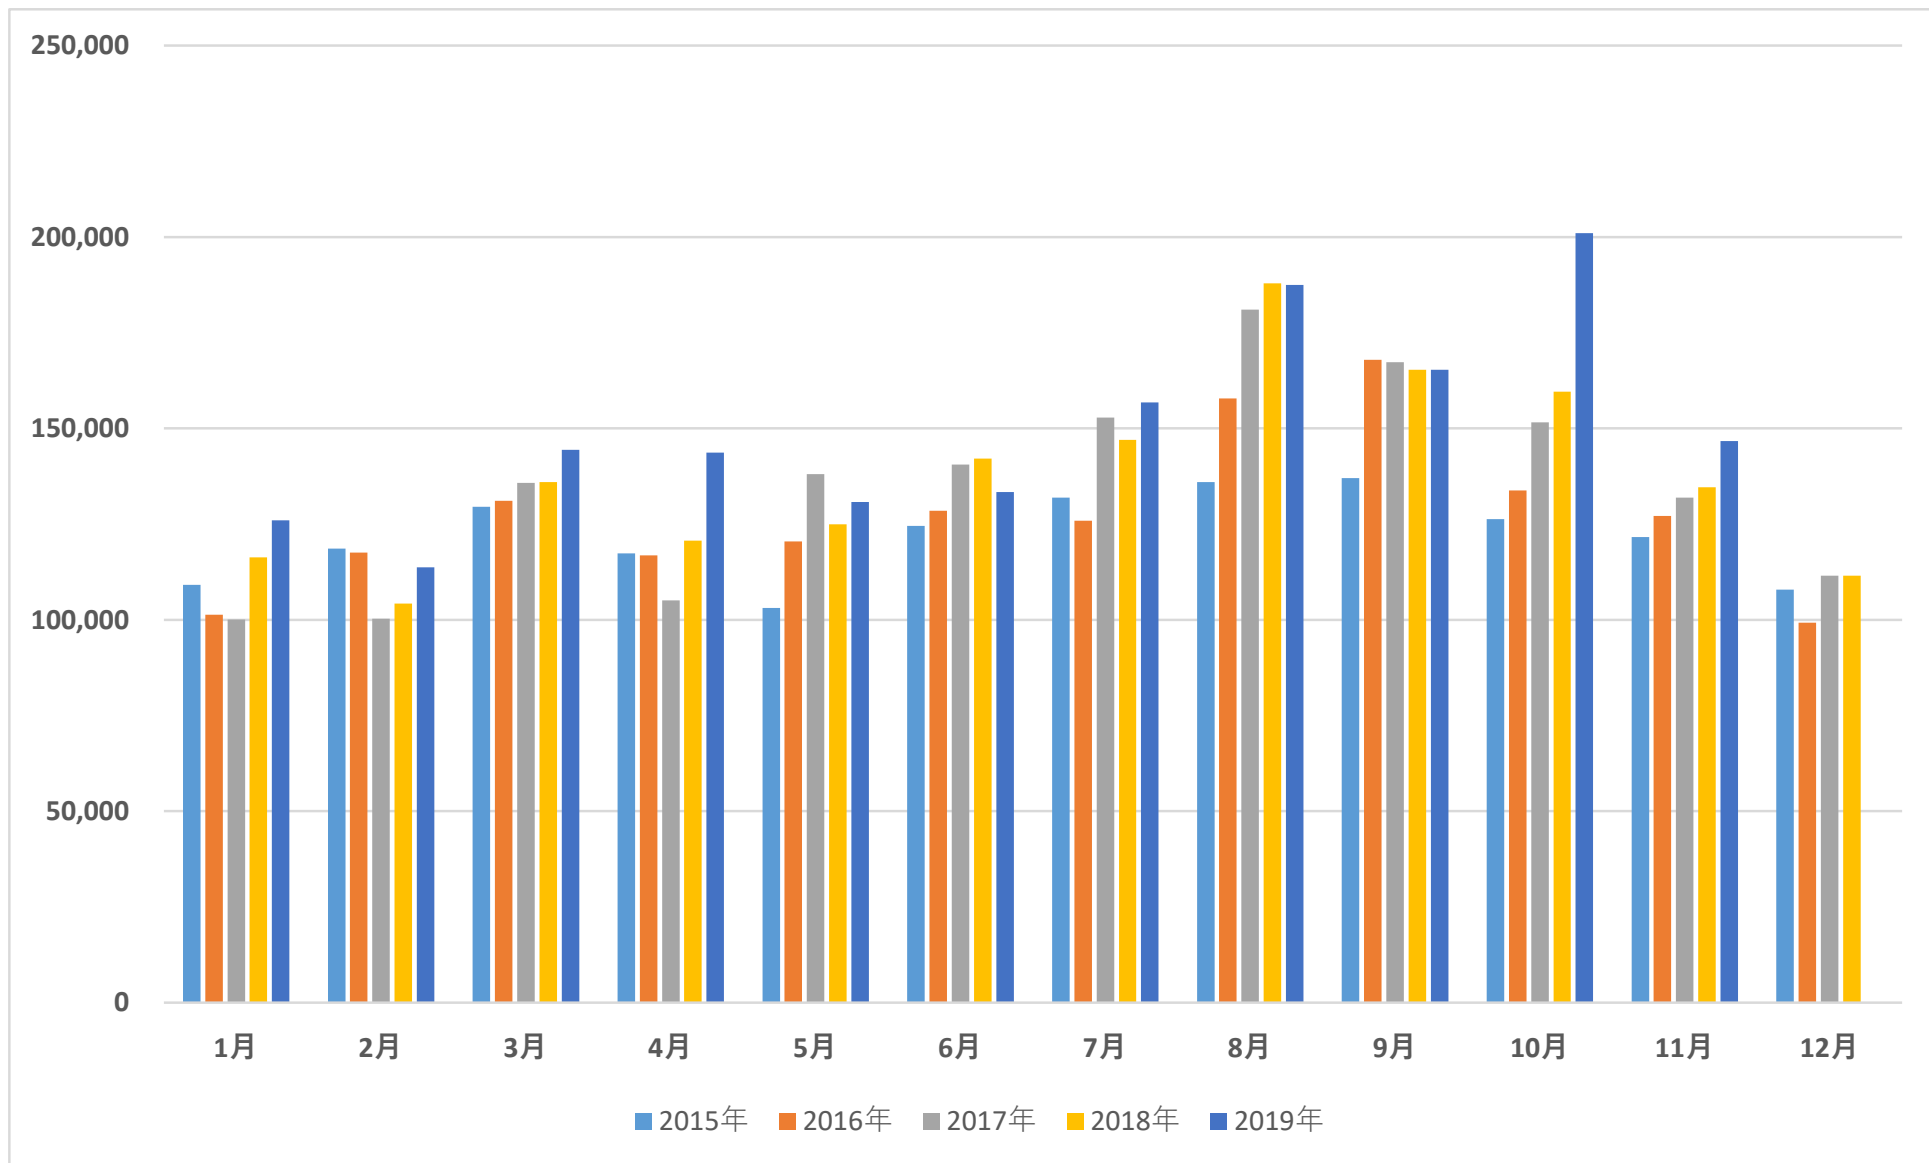

カナダのフィードロット 月別飼育頭数推移(頭) ～CanFax～

カナダのフィードロット 2010-2019年 飼育頭数推移(頭) ～CanFax～

カナダのフィードロット 月別搬入頭数推移(頭) ～CanFax～

カナダのフィードロット 2010-2019年 搬入頭数推移(頭)
 ~CanFax~

カナダのフィードロット 月別出荷頭数推移(頭) ～CanFax～

カナダのフィードロット 2010-2019年 出荷頭数推移(頭)
 ~CanFax~