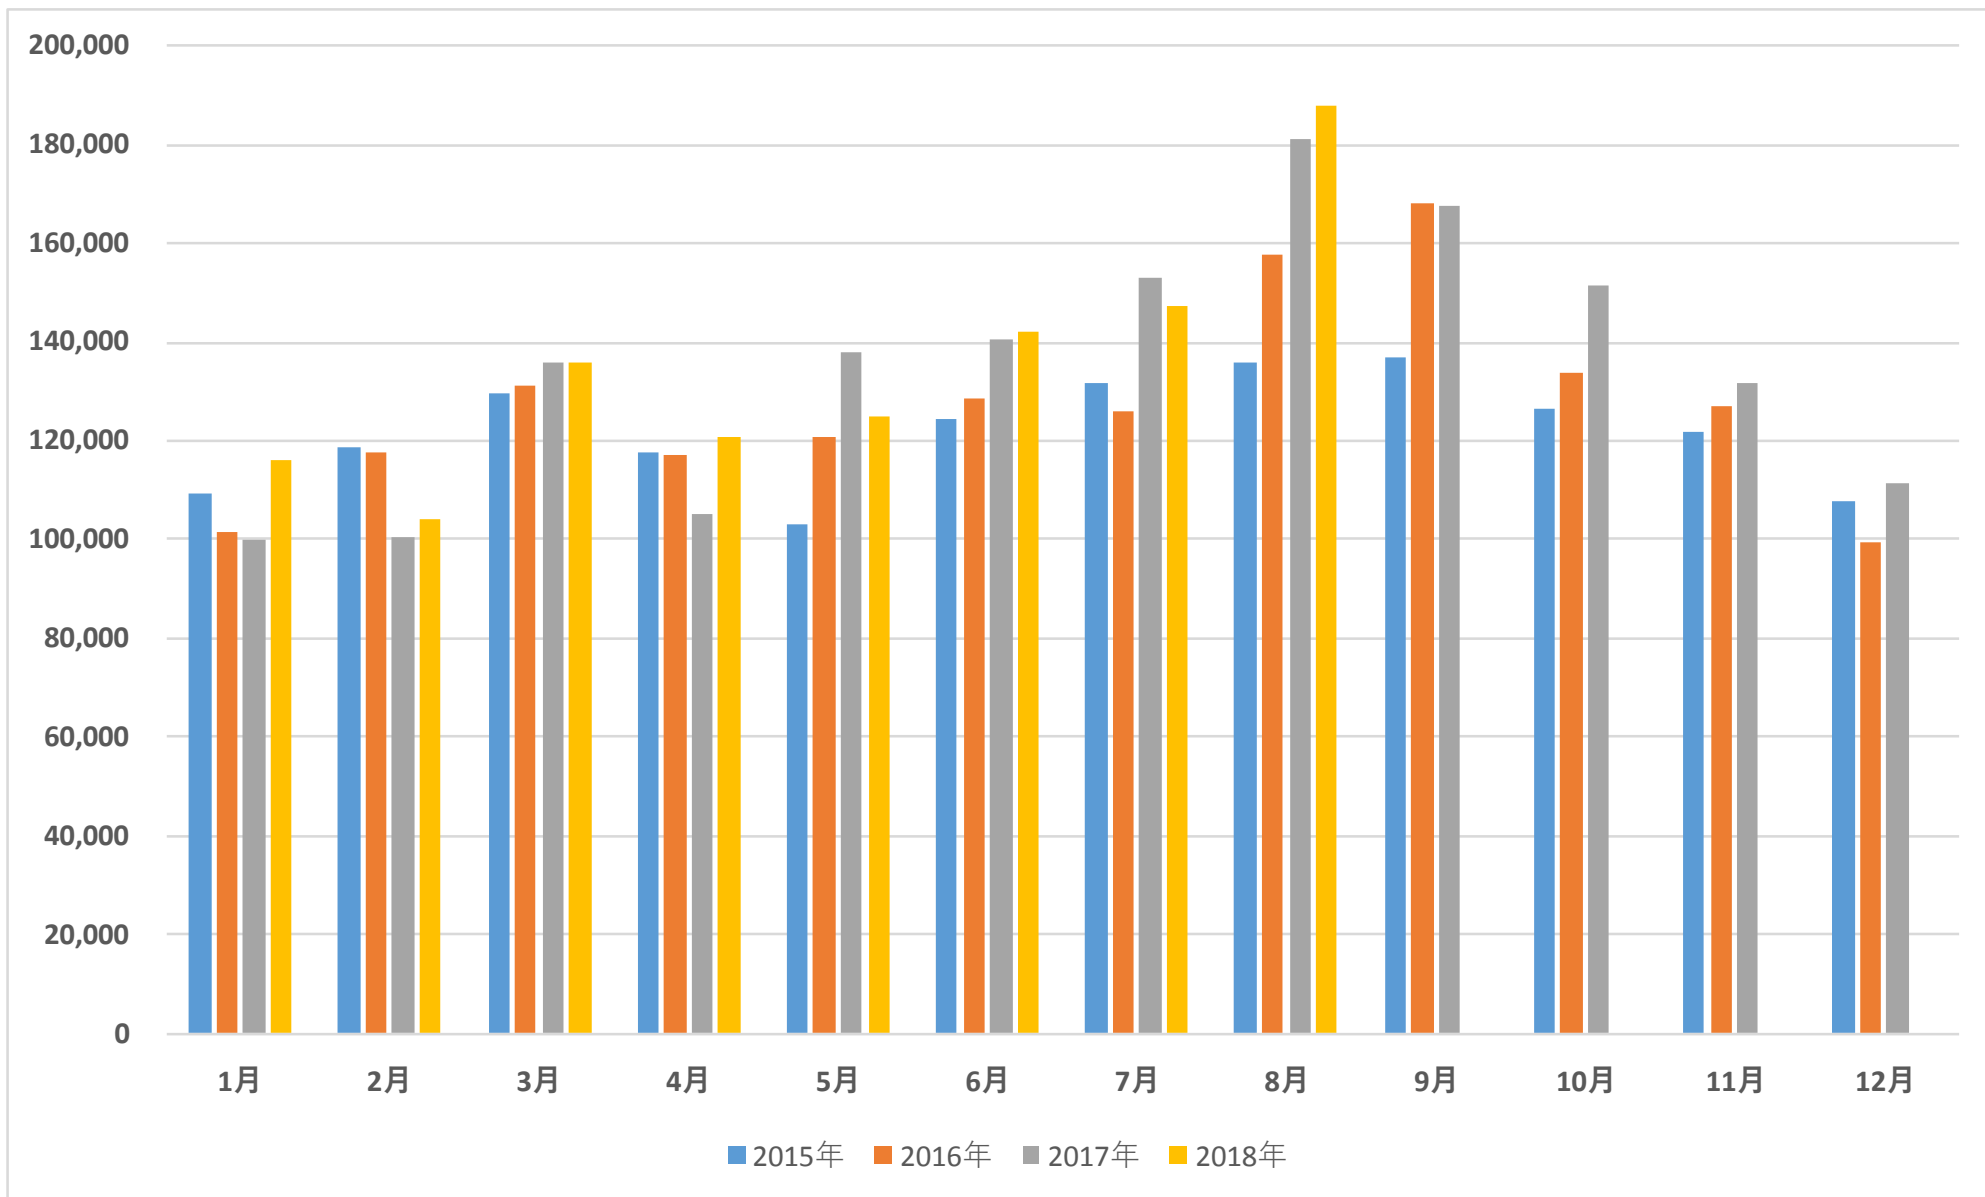

カナダのフィードロット 月別飼育頭数推移(頭)
～CanFax～

カナダのフィードロット 2010-2018年 飼育頭数推移(頭)
 ~CanFax~

カナダのフィードロット 月別搬入頭数推移(頭) ～CanFax～

カナダのフィードロット 2010-2018年 搬入頭数推移(頭)
 ~CanFax~

カナダのフィードロット 月別出荷頭数推移(頭)

～CanFax～

カナダのフィードロット 2010-2018年 出荷頭数推移(頭)
 ~CanFax~