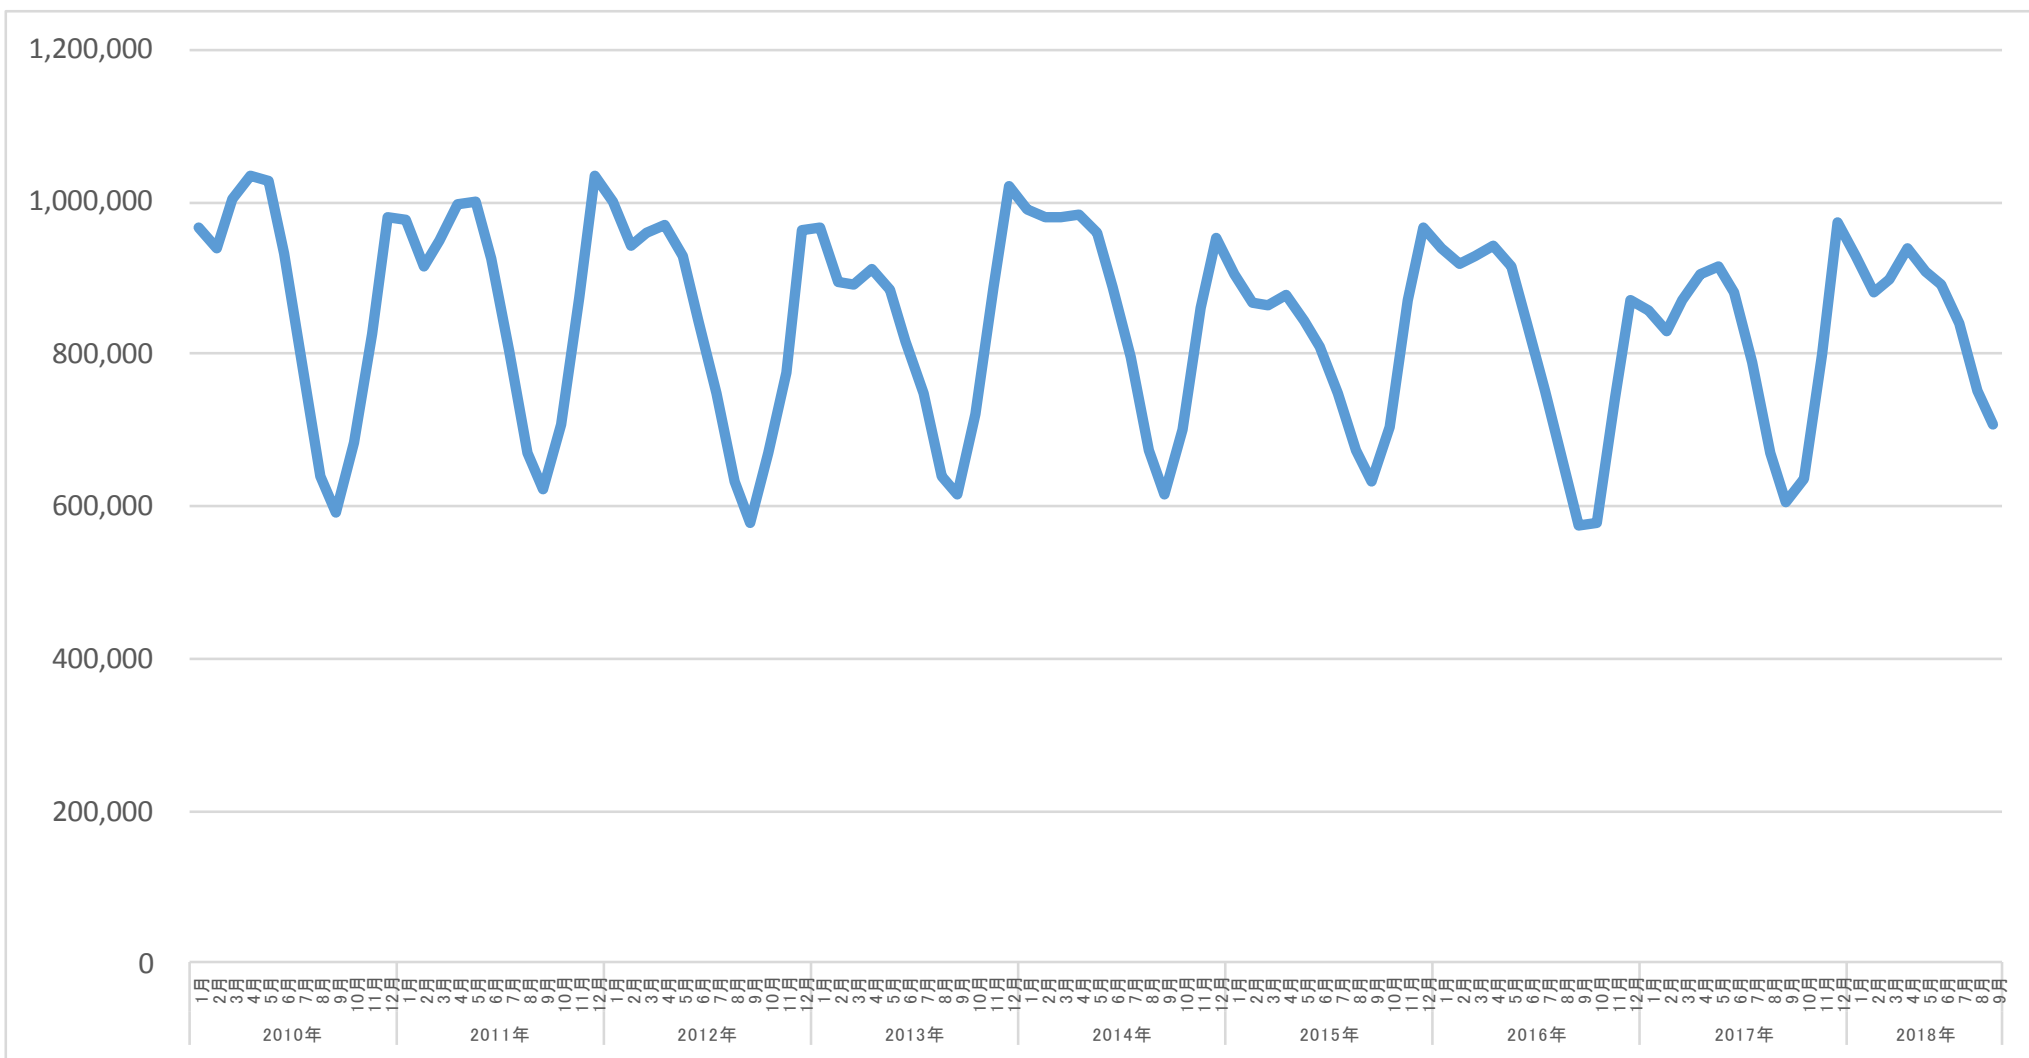

カナダのフィードロット 月別飼育頭数推移(頭)
～CanFax～

カナダのフィードロット 2010-2018年 飼育頭数推移(頭)
 ~CanFax~

カナダのフィードロット 月別搬入頭数推移(頭) ～CanFax～

カナダのフィードロット 2010-2018年 搬入頭数推移(頭)
 ~CanFax~

カナダのフィードロット 月別出荷頭数推移(頭)

～CanFax～

カナダのフィードロット 2010-2018年 出荷頭数推移(頭)
 ~CanFax~