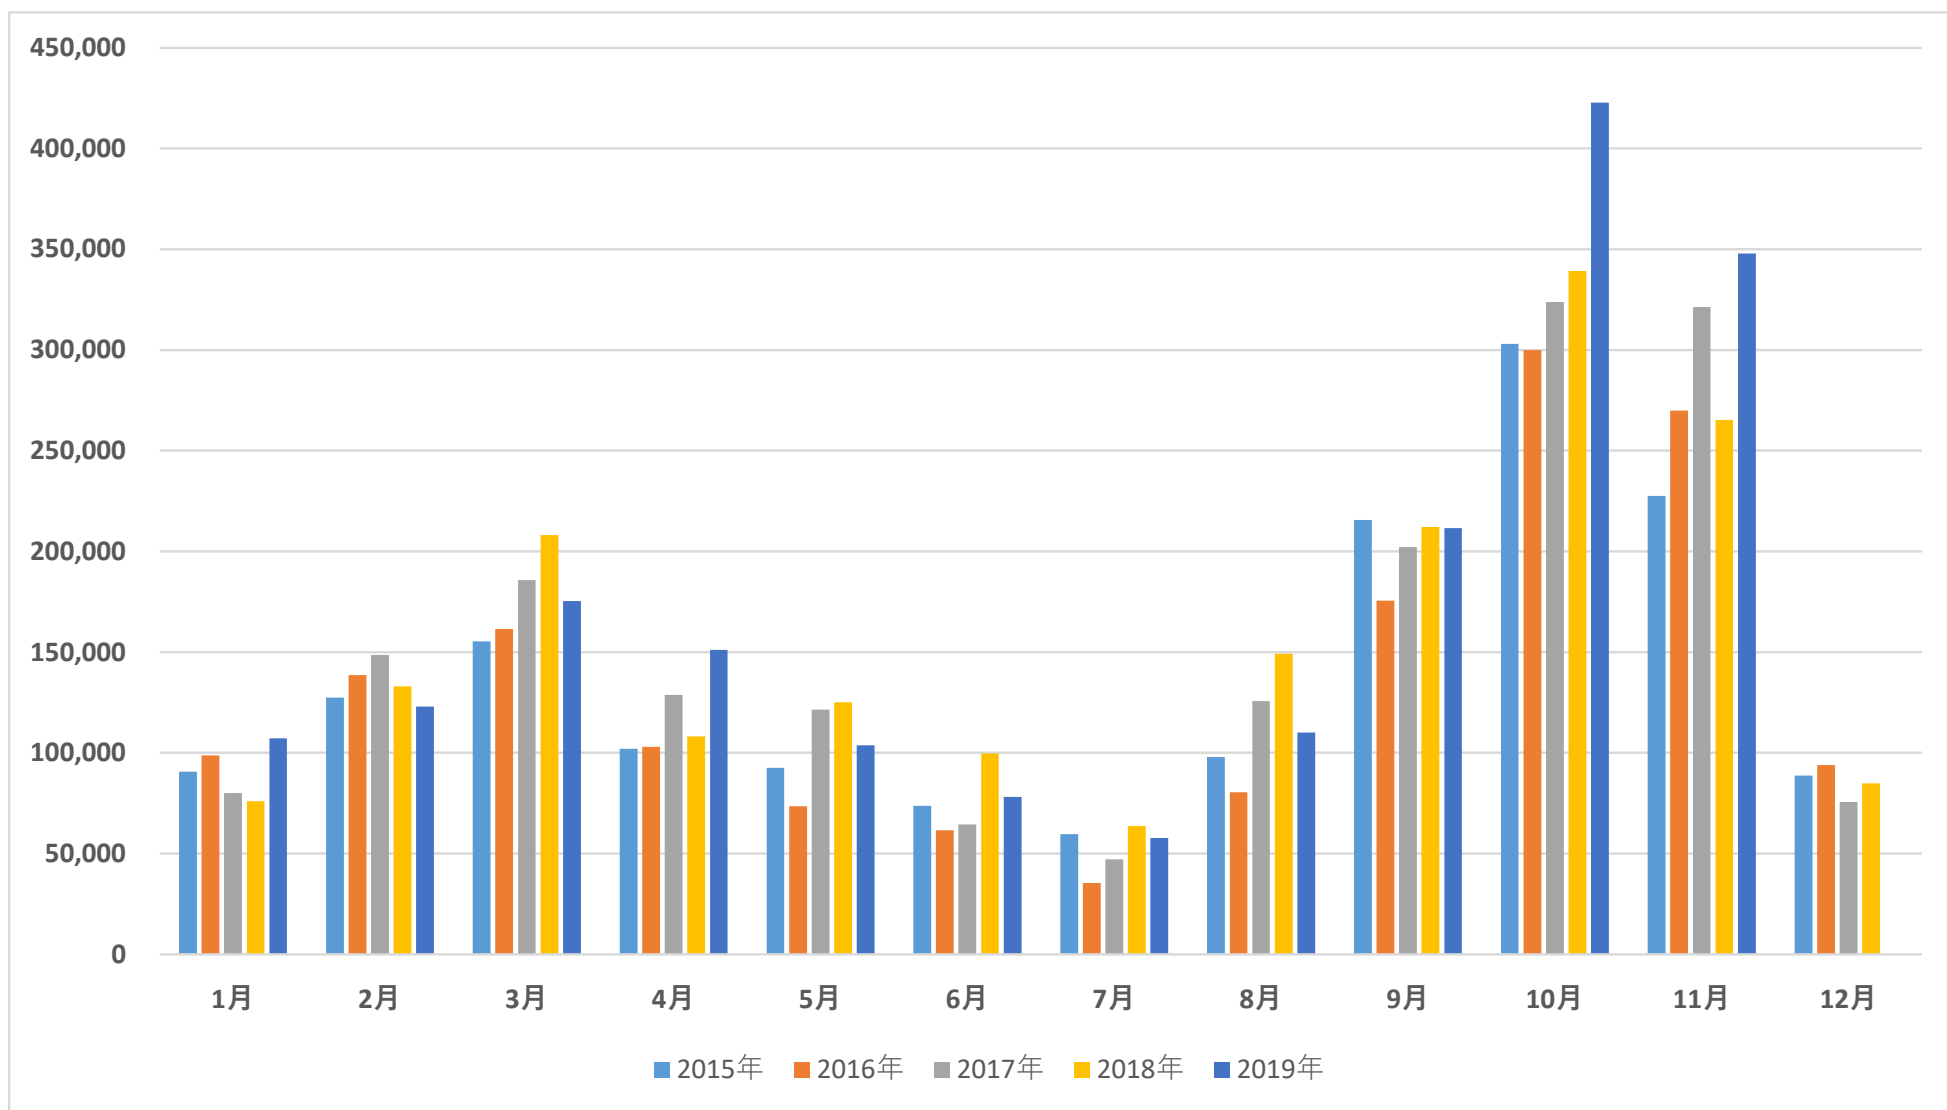

カナダのフィードロット 月別飼育頭数推移(頭) ～CanFax～

カナダのフィードロット 2010-2019年 飼育頭数推移(頭) ～CanFax～

カナダのフィードロット 月別搬入頭数推移(頭) ～CanFax～

カナダのフィードロット 2010-2019年 搬入頭数推移(頭)
 ~CanFax~

カナダのフィードロット 月別出荷頭数推移(頭) ～CanFax～

カナダのフィードロット 2010-2019年 出荷頭数推移(頭)
 ~CanFax~