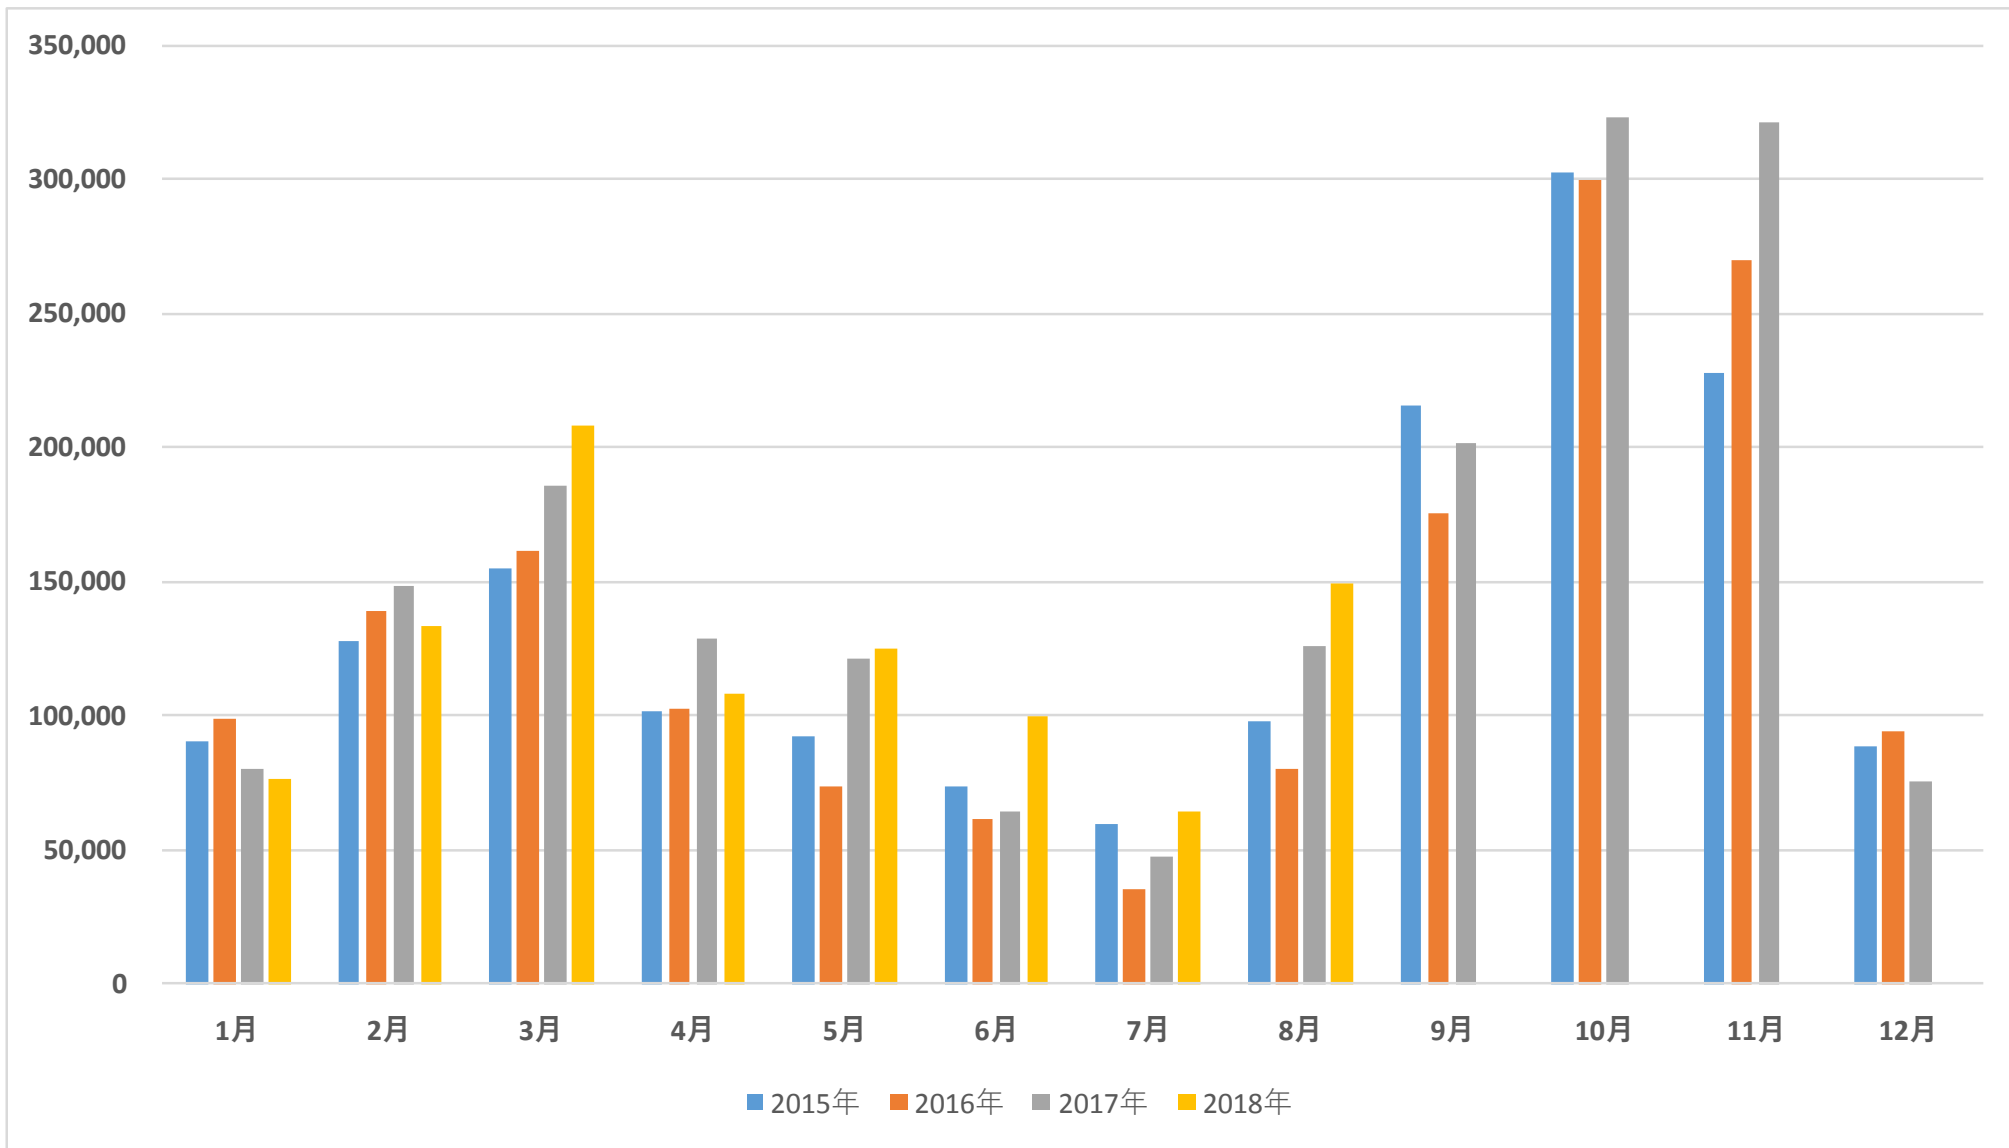

カナダのフィードロット 月別飼育頭数推移(頭)
～CanFax～

カナダのフィードロット 2010-2018年 飼育頭数推移(頭)
 ~CanFax~

カナダのフィードロット 月別搬入頭数推移(頭) ～CanFax～

カナダのフィードロット 2010-2018年 搬入頭数推移(頭)
 ~CanFax~

カナダのフィードロット 月別出荷頭数推移(頭)

～CanFax～

カナダのフィードロット 2010-2018年 出荷頭数推移(頭)
 ~CanFax~