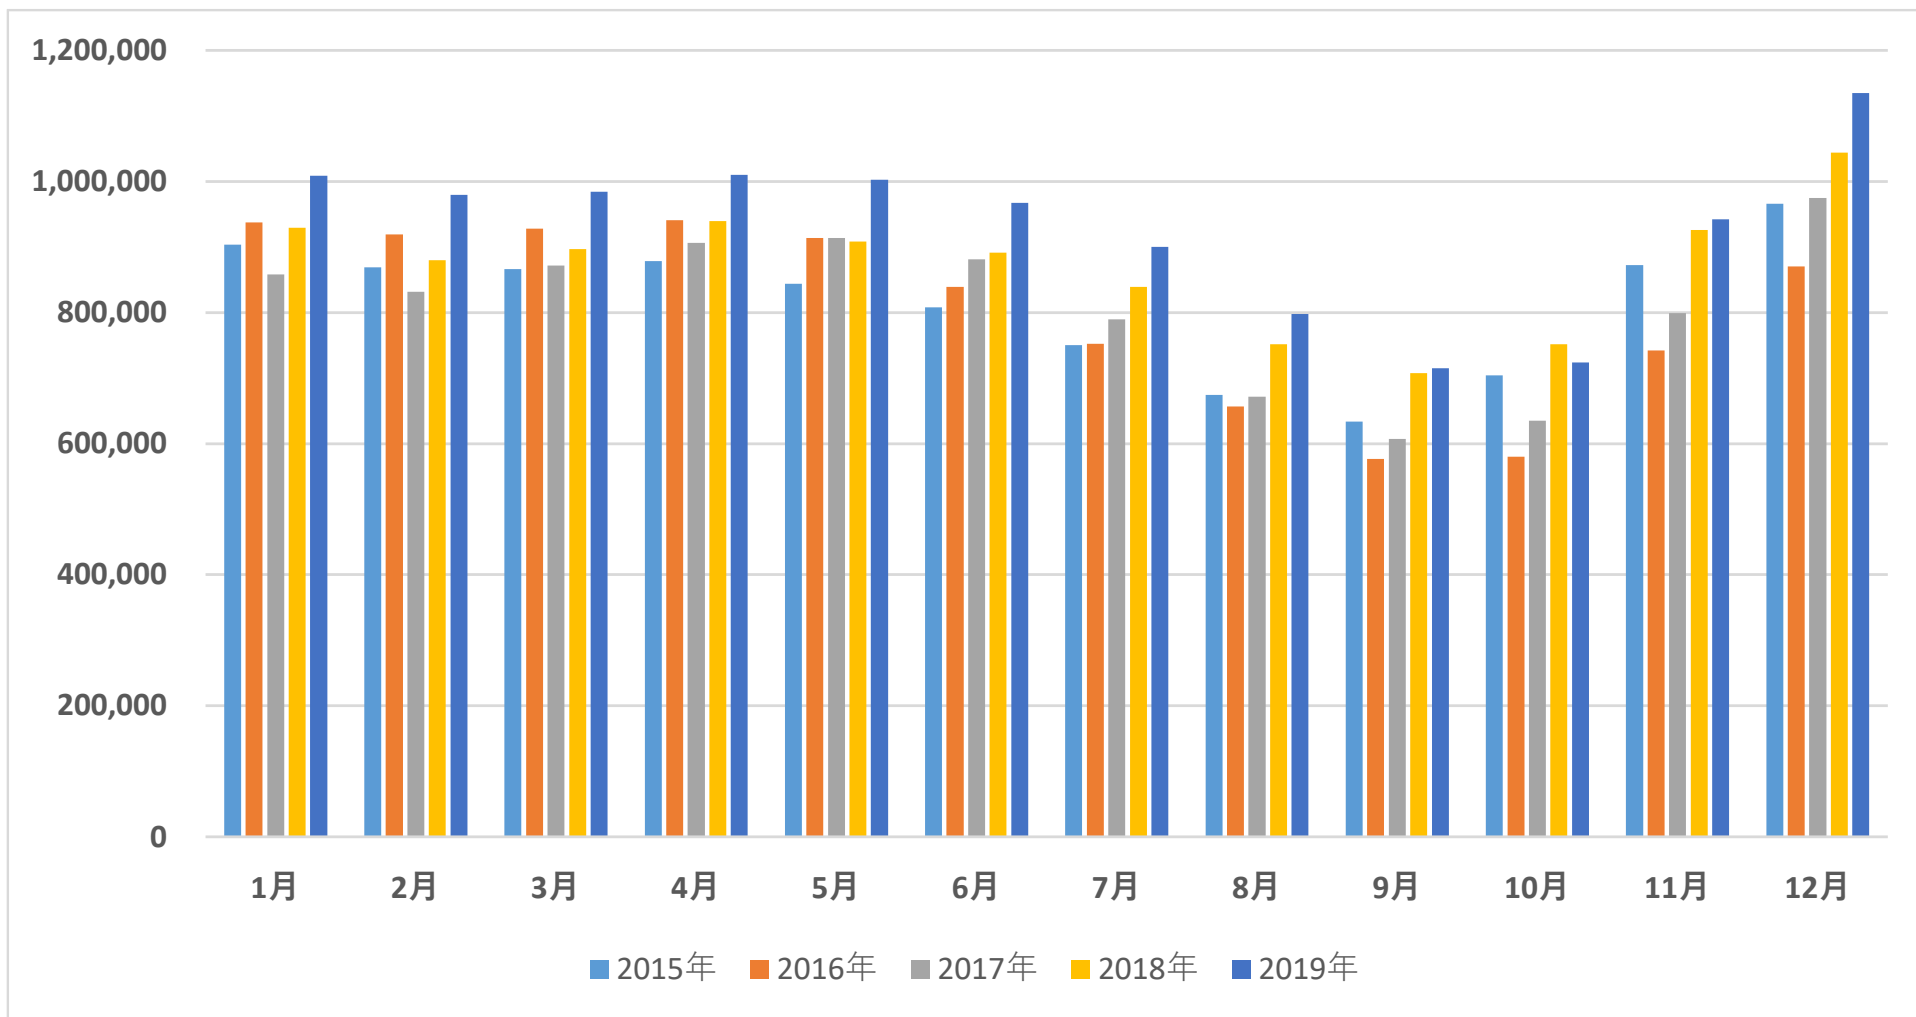

カナダのフィードロット 月別飼育頭数推移(頭) ～CanFax～

カナダのフィードロット 2010-2019年 飼育頭数推移(頭) ～CanFax～

カナダのフィードロット 月別搬入頭数推移(頭) ～CanFax～

カナダのフィードロット 2010-2019年 搬入頭数推移(頭)
 ~CanFax~

カナダのフィードロット 月別出荷頭数推移(頭) ～CanFax～

カナダのフィードロット 2010-2019年 出荷頭数推移(頭)
 ~CanFax~