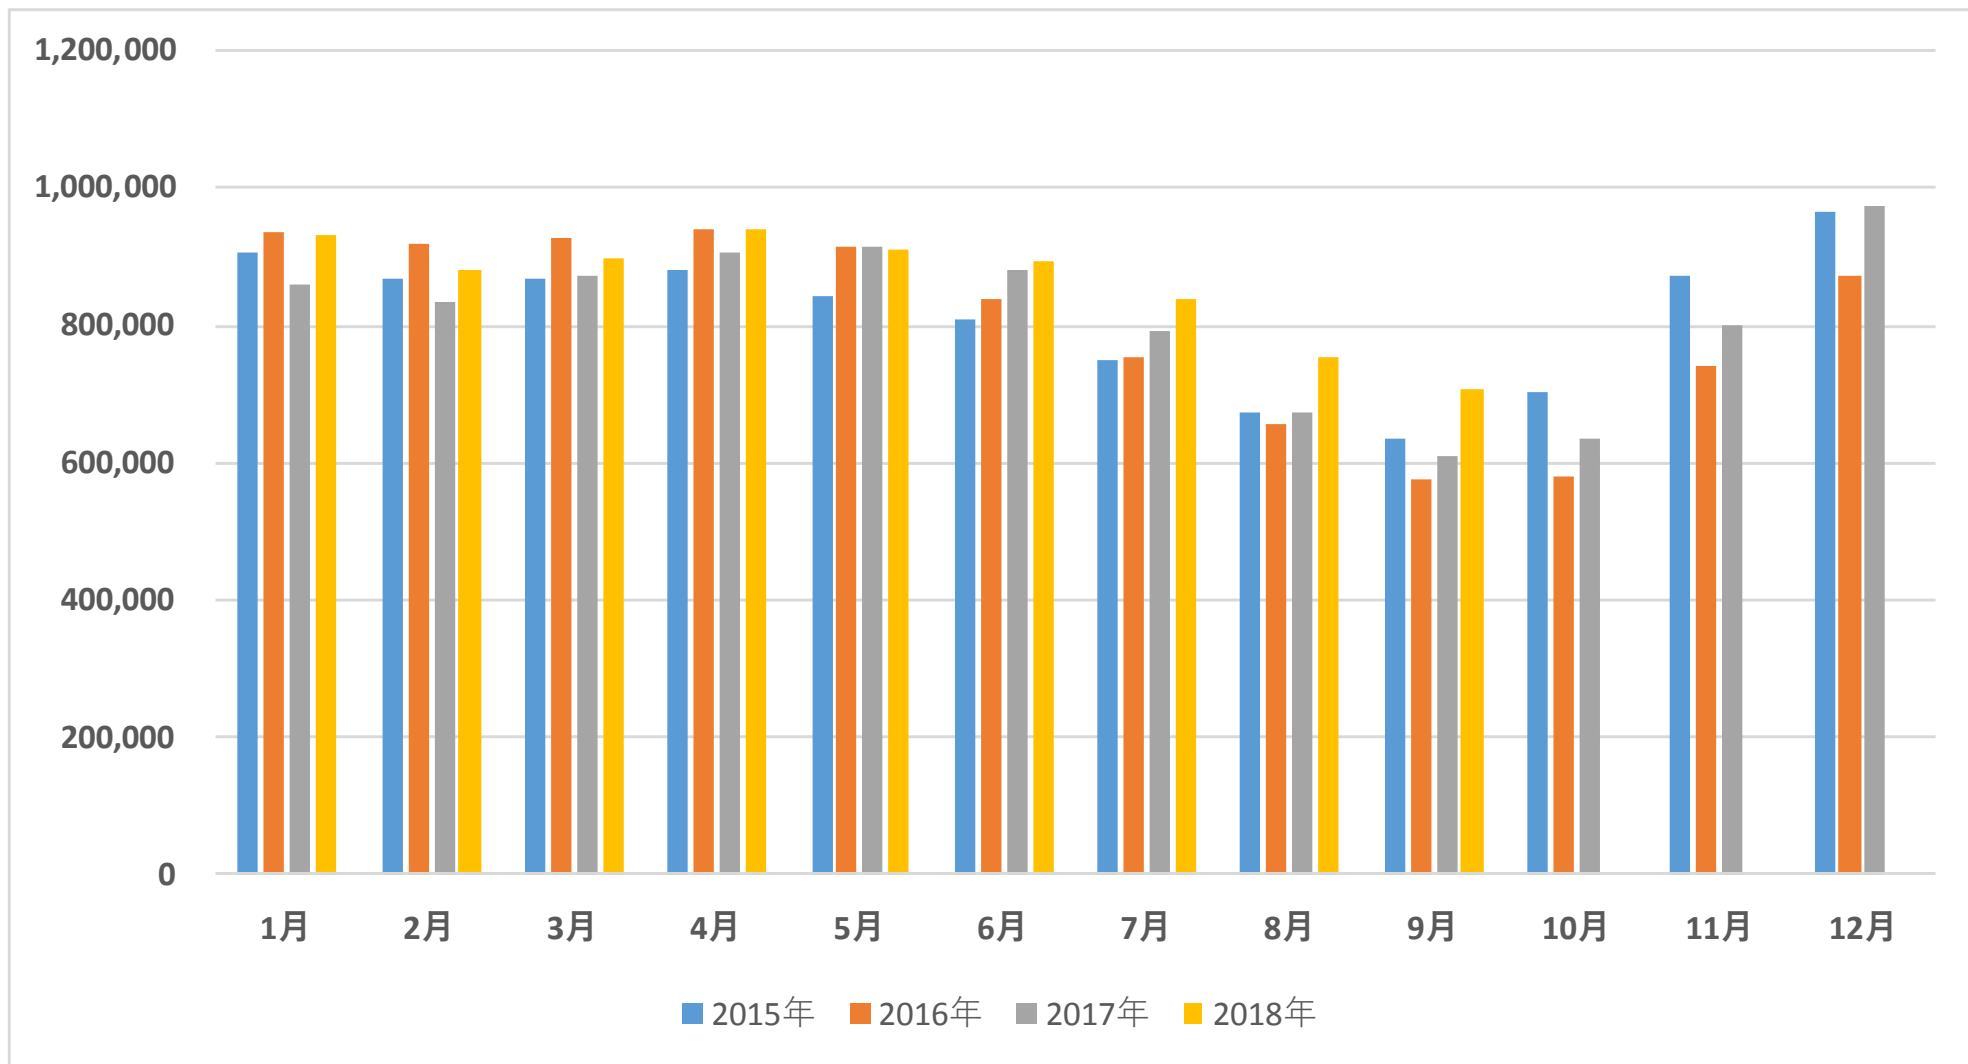

カナダのフィードロット 月別飼育頭数推移(頭)
～CanFax～

カナダのフィードロット 2010-2018年 飼育頭数推移(頭)
 ~CanFax~

カナダのフィードロット 月別搬入頭数推移(頭) ～CanFax～

カナダのフィードロット 2010-2018年 搬入頭数推移(頭)
 ~CanFax~

カナダのフィードロット 月別出荷頭数推移(頭)

～CanFax～

カナダのフィードロット 2010-2018年 出荷頭数推移(頭)
 ~CanFax~