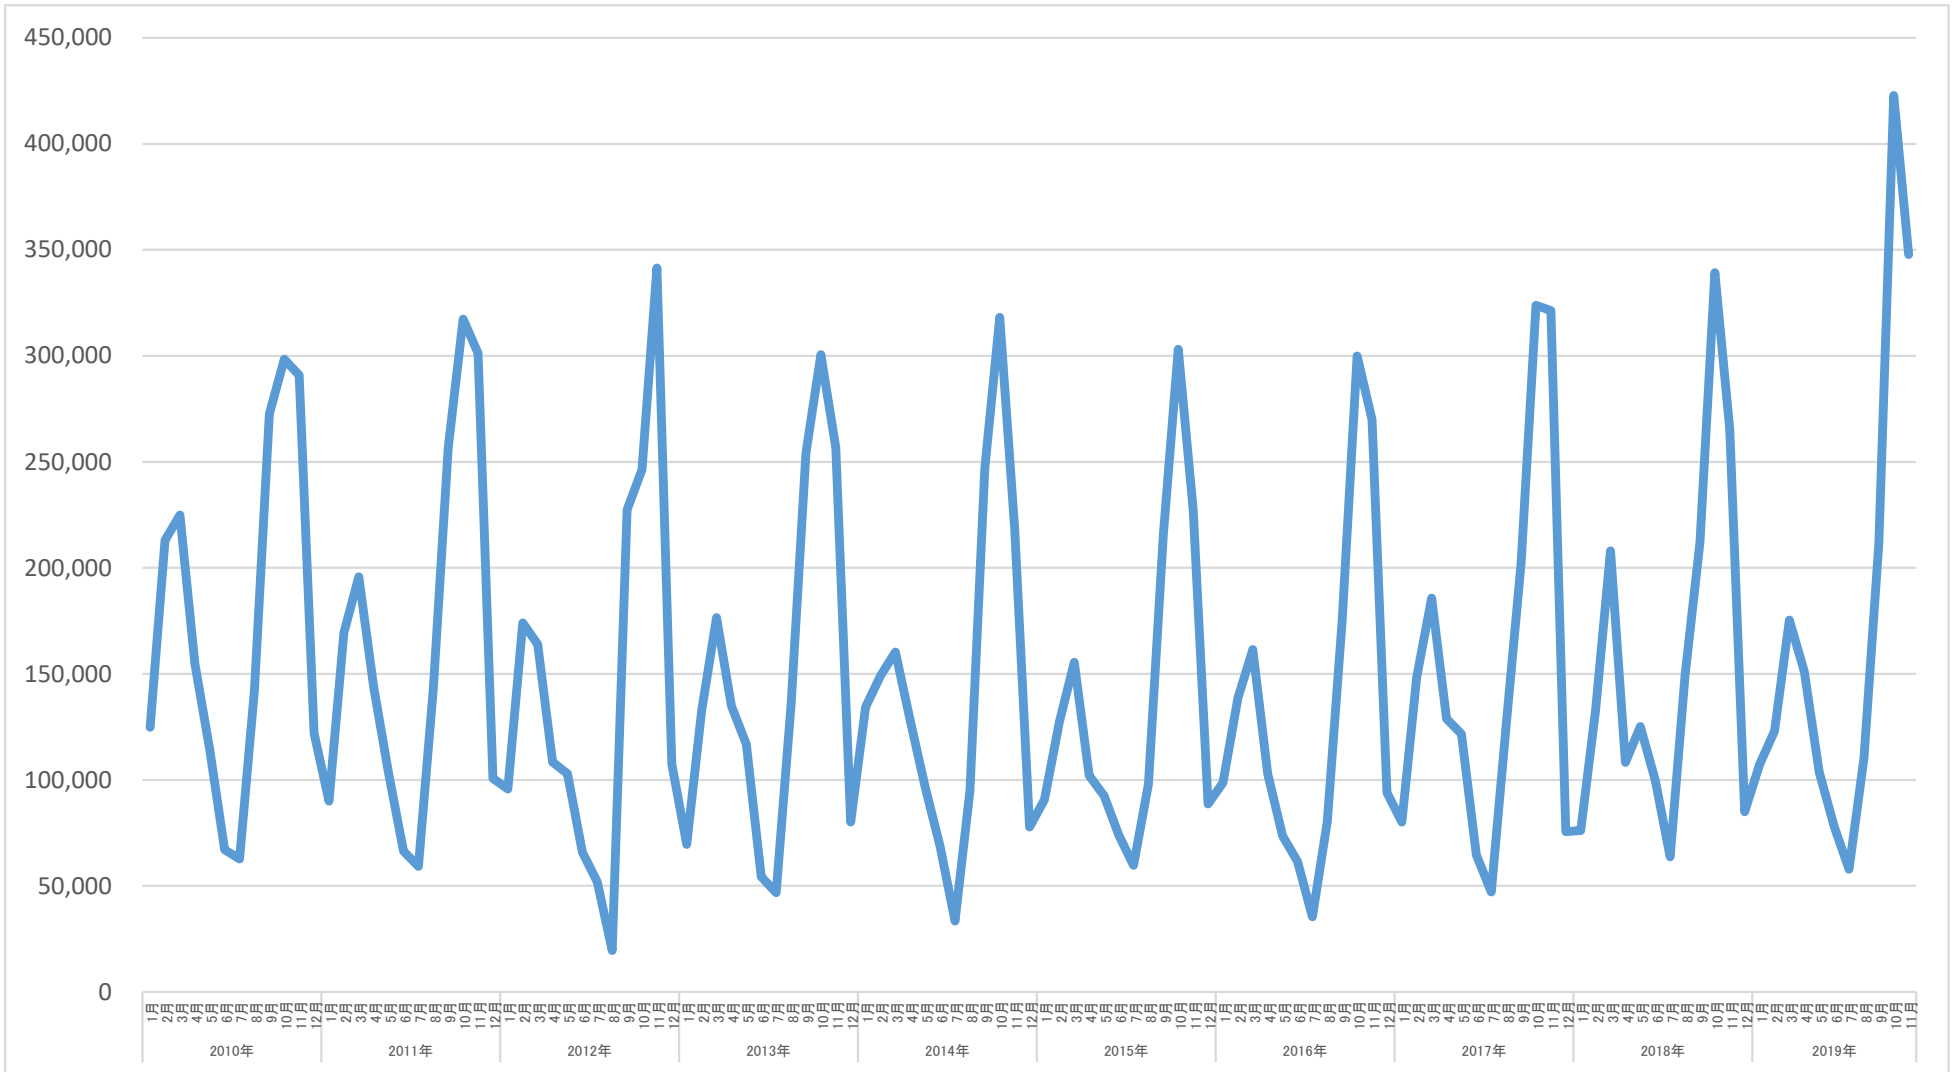

カナダのフィードロット 月別飼育頭数推移(頭) ～CanFax～

カナダのフィードロット 2010-2019年 飼育頭数推移(頭) ～CanFax～

カナダのフィードロット 月別搬入頭数推移(頭) ～CanFax～

カナダのフィードロット 2010-2019年 搬入頭数推移(頭)
 ~CanFax~

カナダのフィードロット 月別出荷頭数推移(頭) ～CanFax～

カナダのフィードロット 2010-2019年 出荷頭数推移(頭)
 ~CanFax~