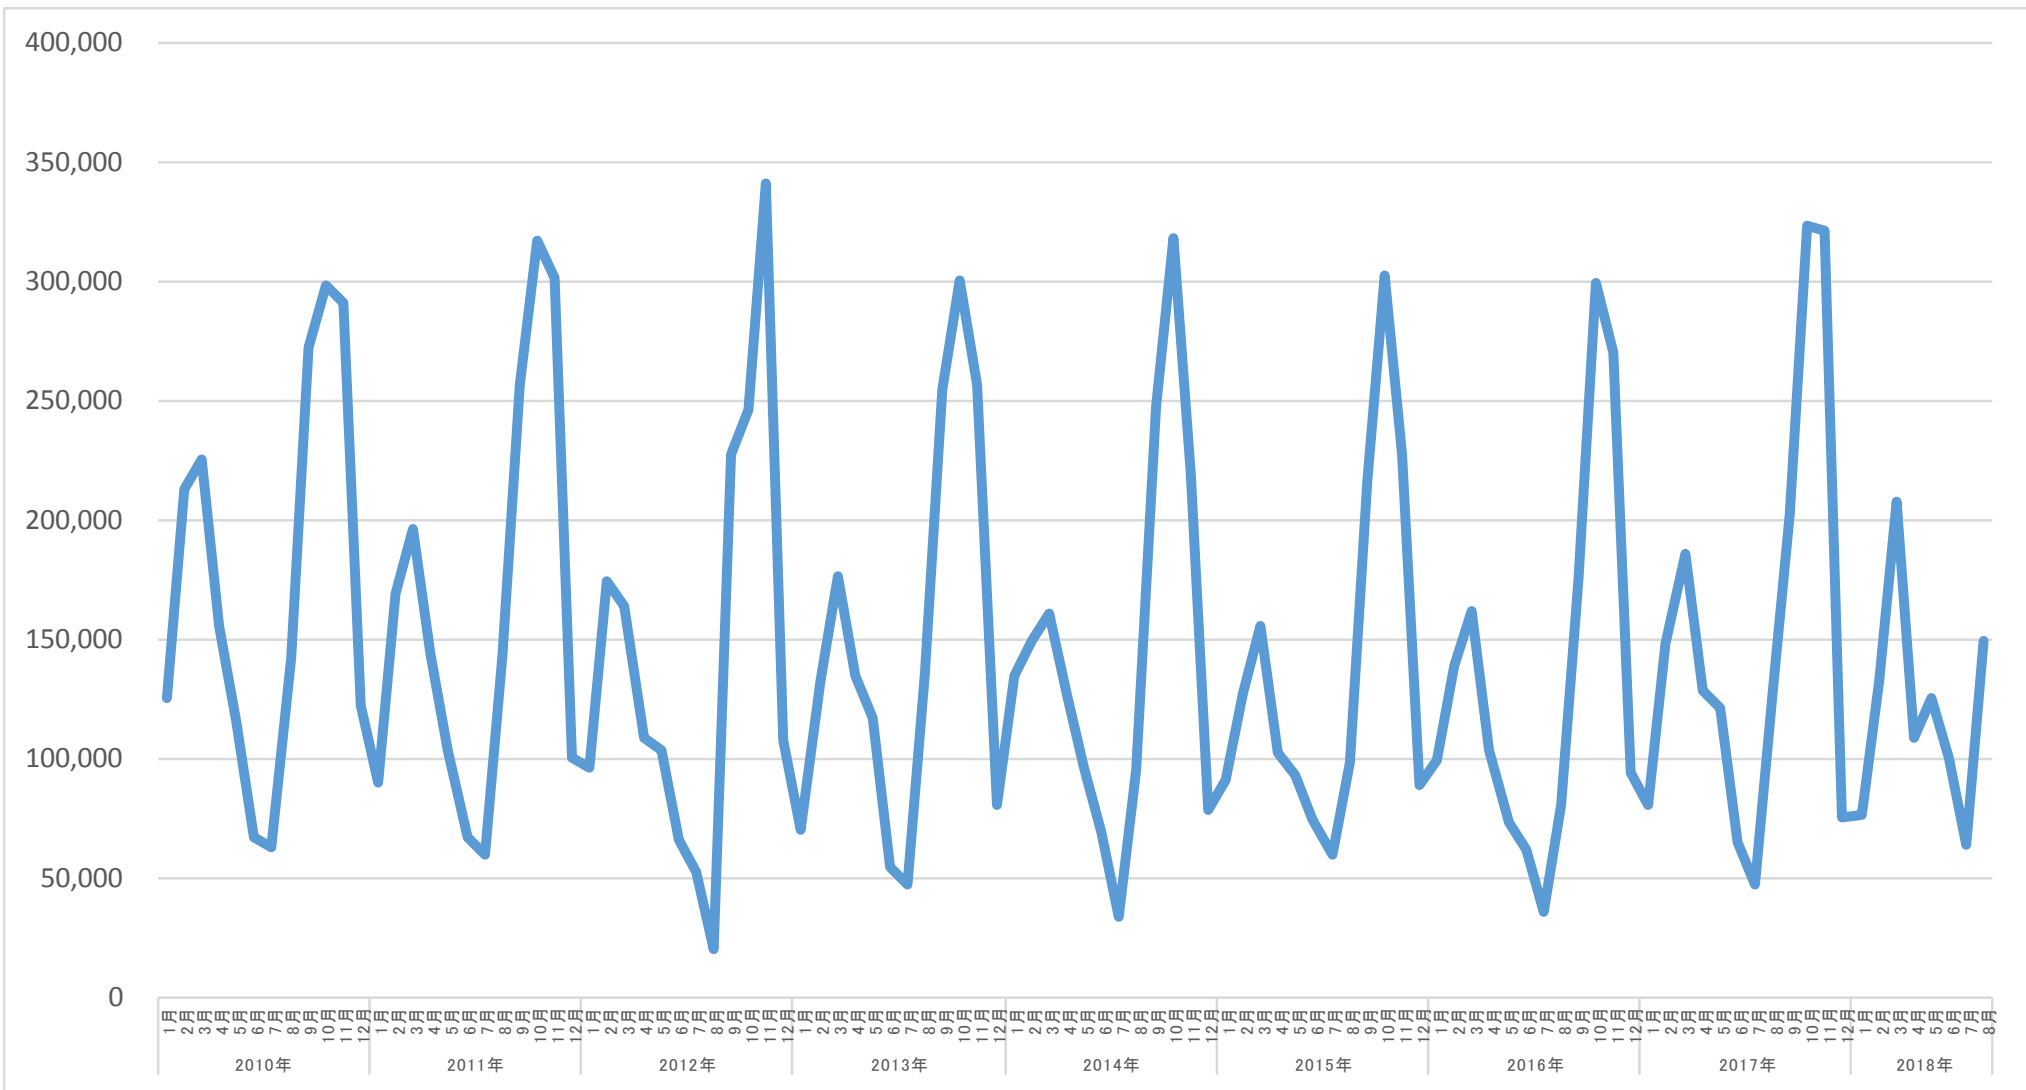

カナダのフィードロット 月別飼育頭数推移(頭)
～CanFax～

カナダのフィードロット 2010-2018年 飼育頭数推移(頭)
 ~CanFax~

カナダのフィードロット 月別搬入頭数推移(頭) ～CanFax～

カナダのフィードロット 2010-2018年 搬入頭数推移(頭)
 ~CanFax~

カナダのフィードロット 月別出荷頭数推移(頭)

～CanFax～

カナダのフィードロット 2010-2018年 出荷頭数推移(頭)
 ~CanFax~