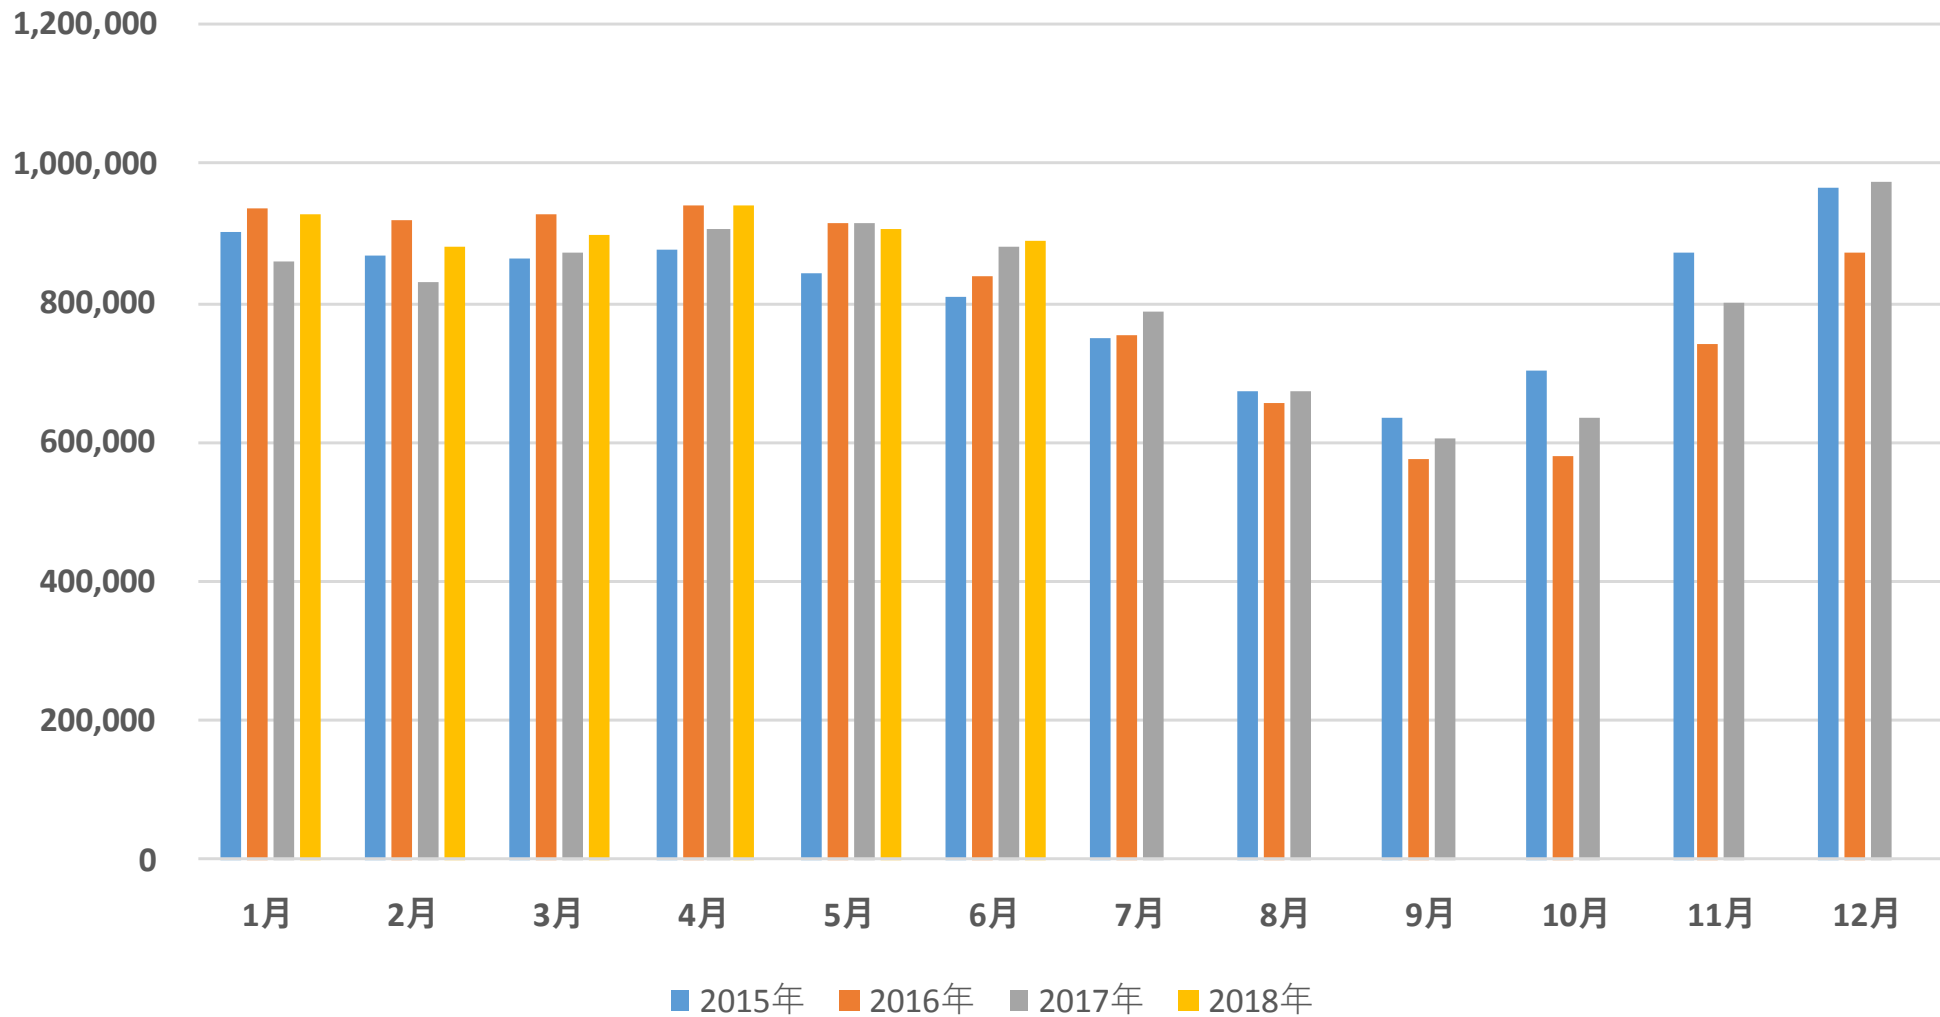

カナダのフィードロット 月別飼育頭数推移(頭)
～CanFax～

カナダのフィードロット 2010-2018年 飼育頭数推移(頭)
 ~CanFax~

カナダのフィードロット 月別搬入頭数推移(頭) ～CanFax～

カナダのフィードロット 月別出荷頭数推移(頭)
～CanFax～