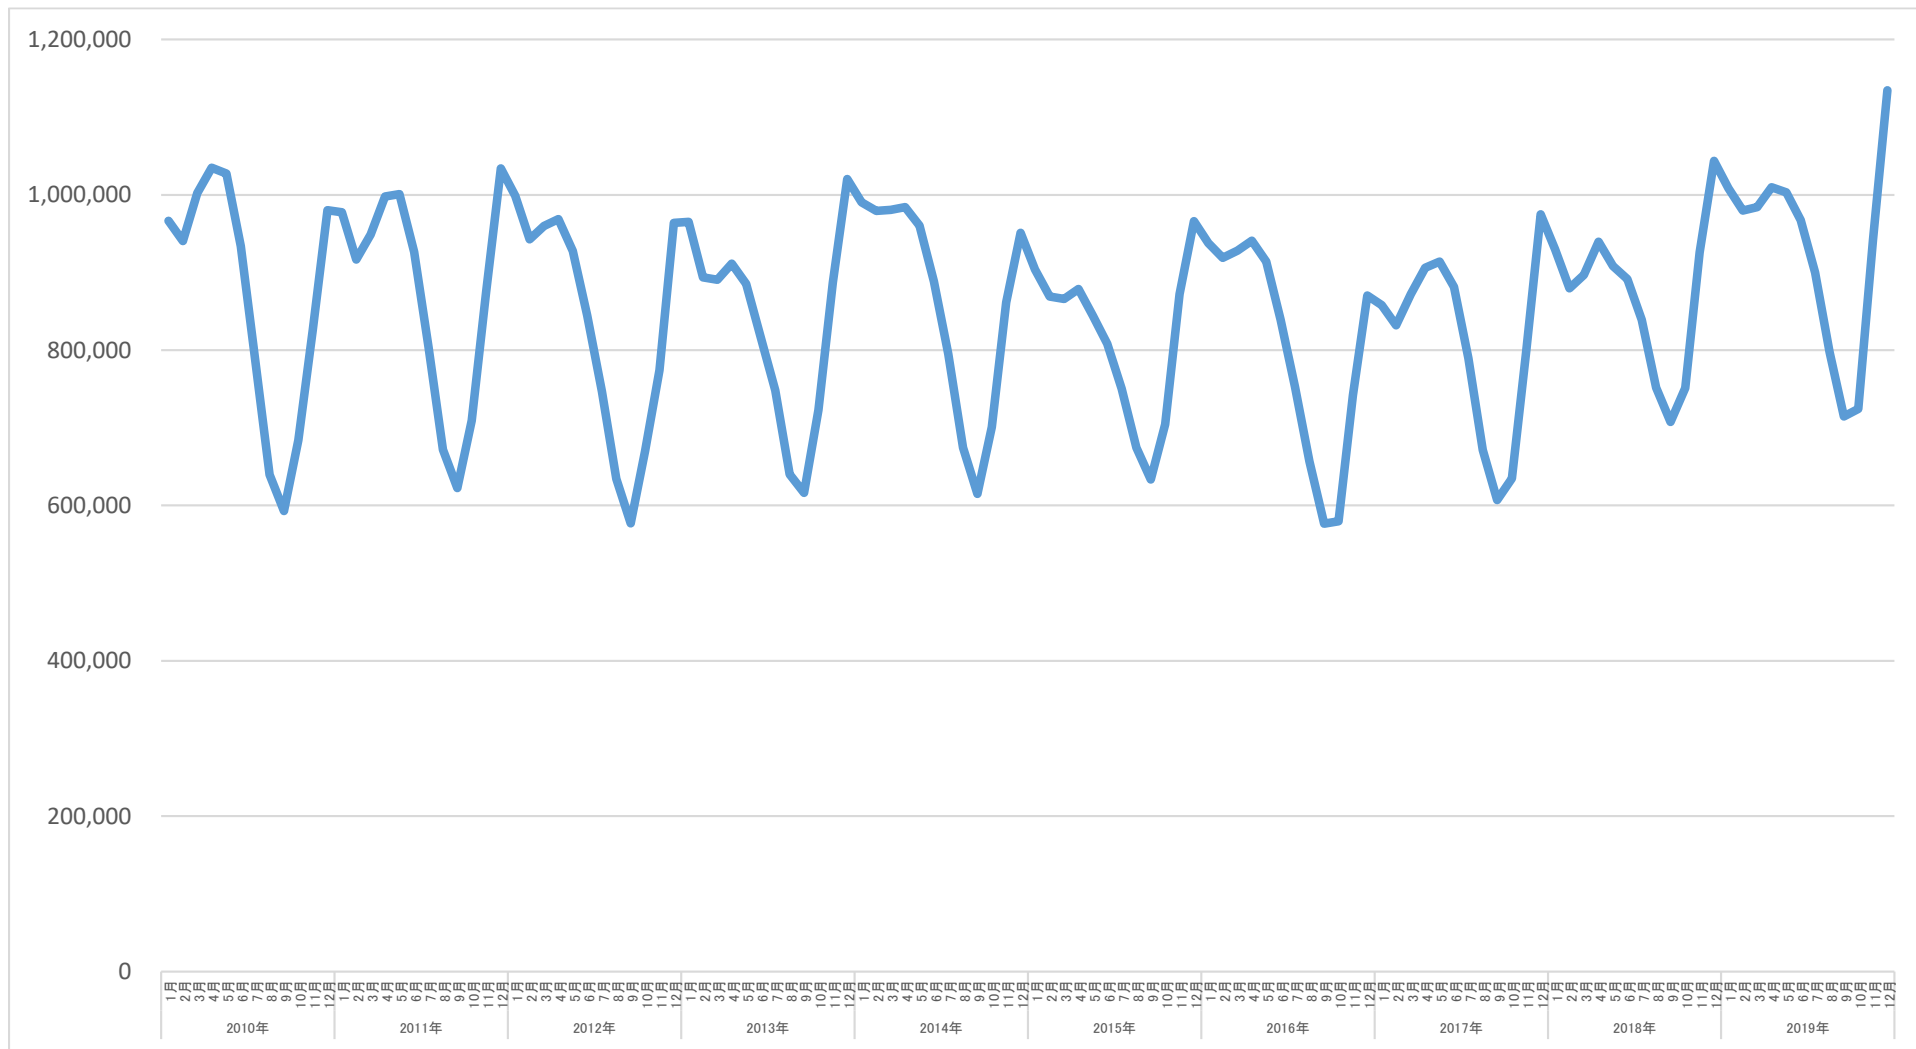

カナダのフィードロット 月別飼育頭数推移(頭) ～CanFax～

カナダのフィードロット 2010-2019年 飼育頭数推移(頭) ～CanFax～

カナダのフィードロット 月別搬入頭数推移(頭) ～CanFax～

カナダのフィードロット 2010-2019年 搬入頭数推移(頭)
 ~CanFax~

カナダのフィードロット 月別出荷頭数推移(頭) ～CanFax～

カナダのフィードロット 2010-2019年 出荷頭数推移(頭)
 ~CanFax~