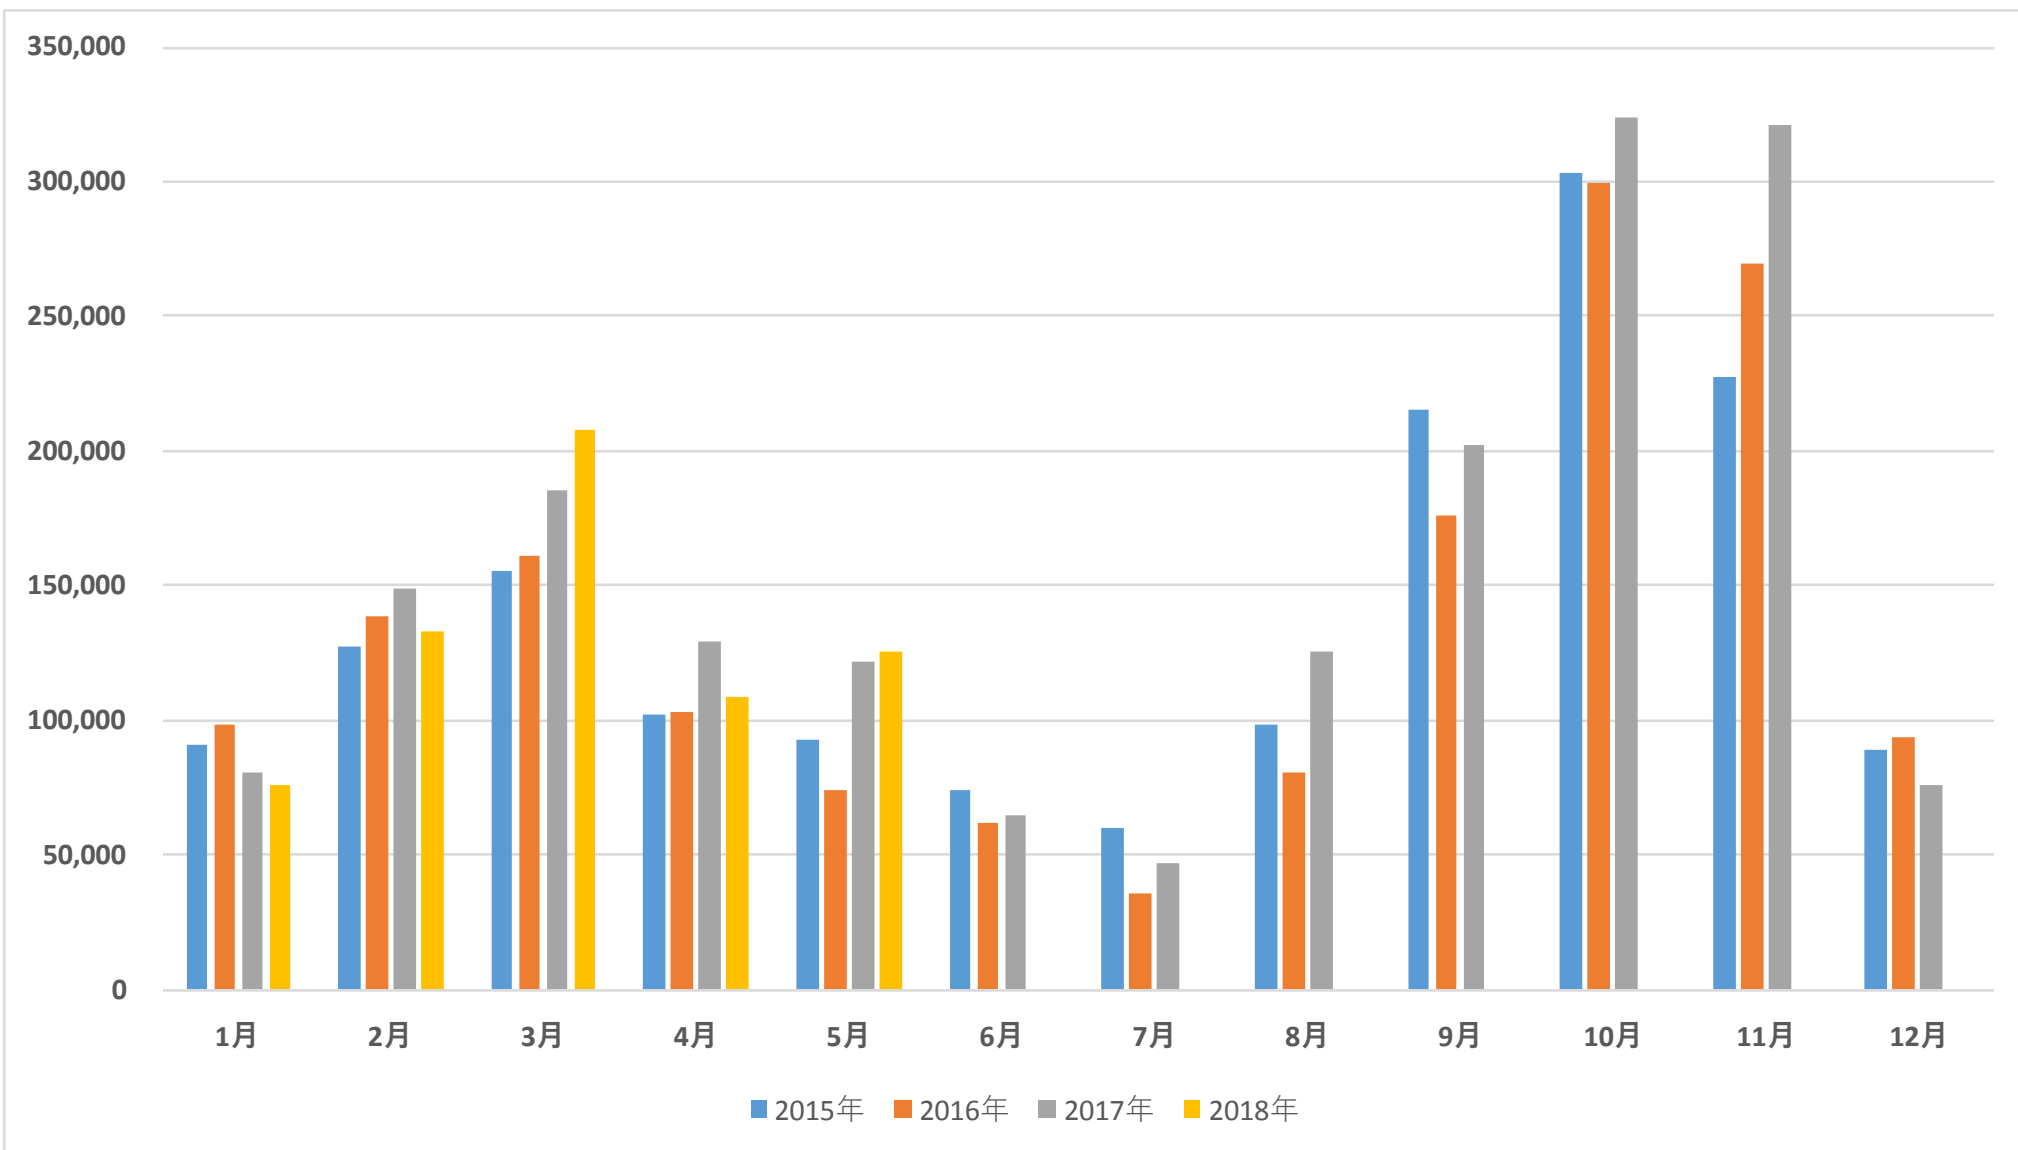

カナダのフィードロット 月別飼育頭数推移(頭)
～CanFax～

カナダのフィードロット 2010-2018年 飼育頭数推移(頭)
 ~CanFax~

カナダのフィードロット 月別搬入頭数推移(頭) ～CanFax～

カナダのフィードロット 月別出荷頭数推移(頭)
～CanFax～