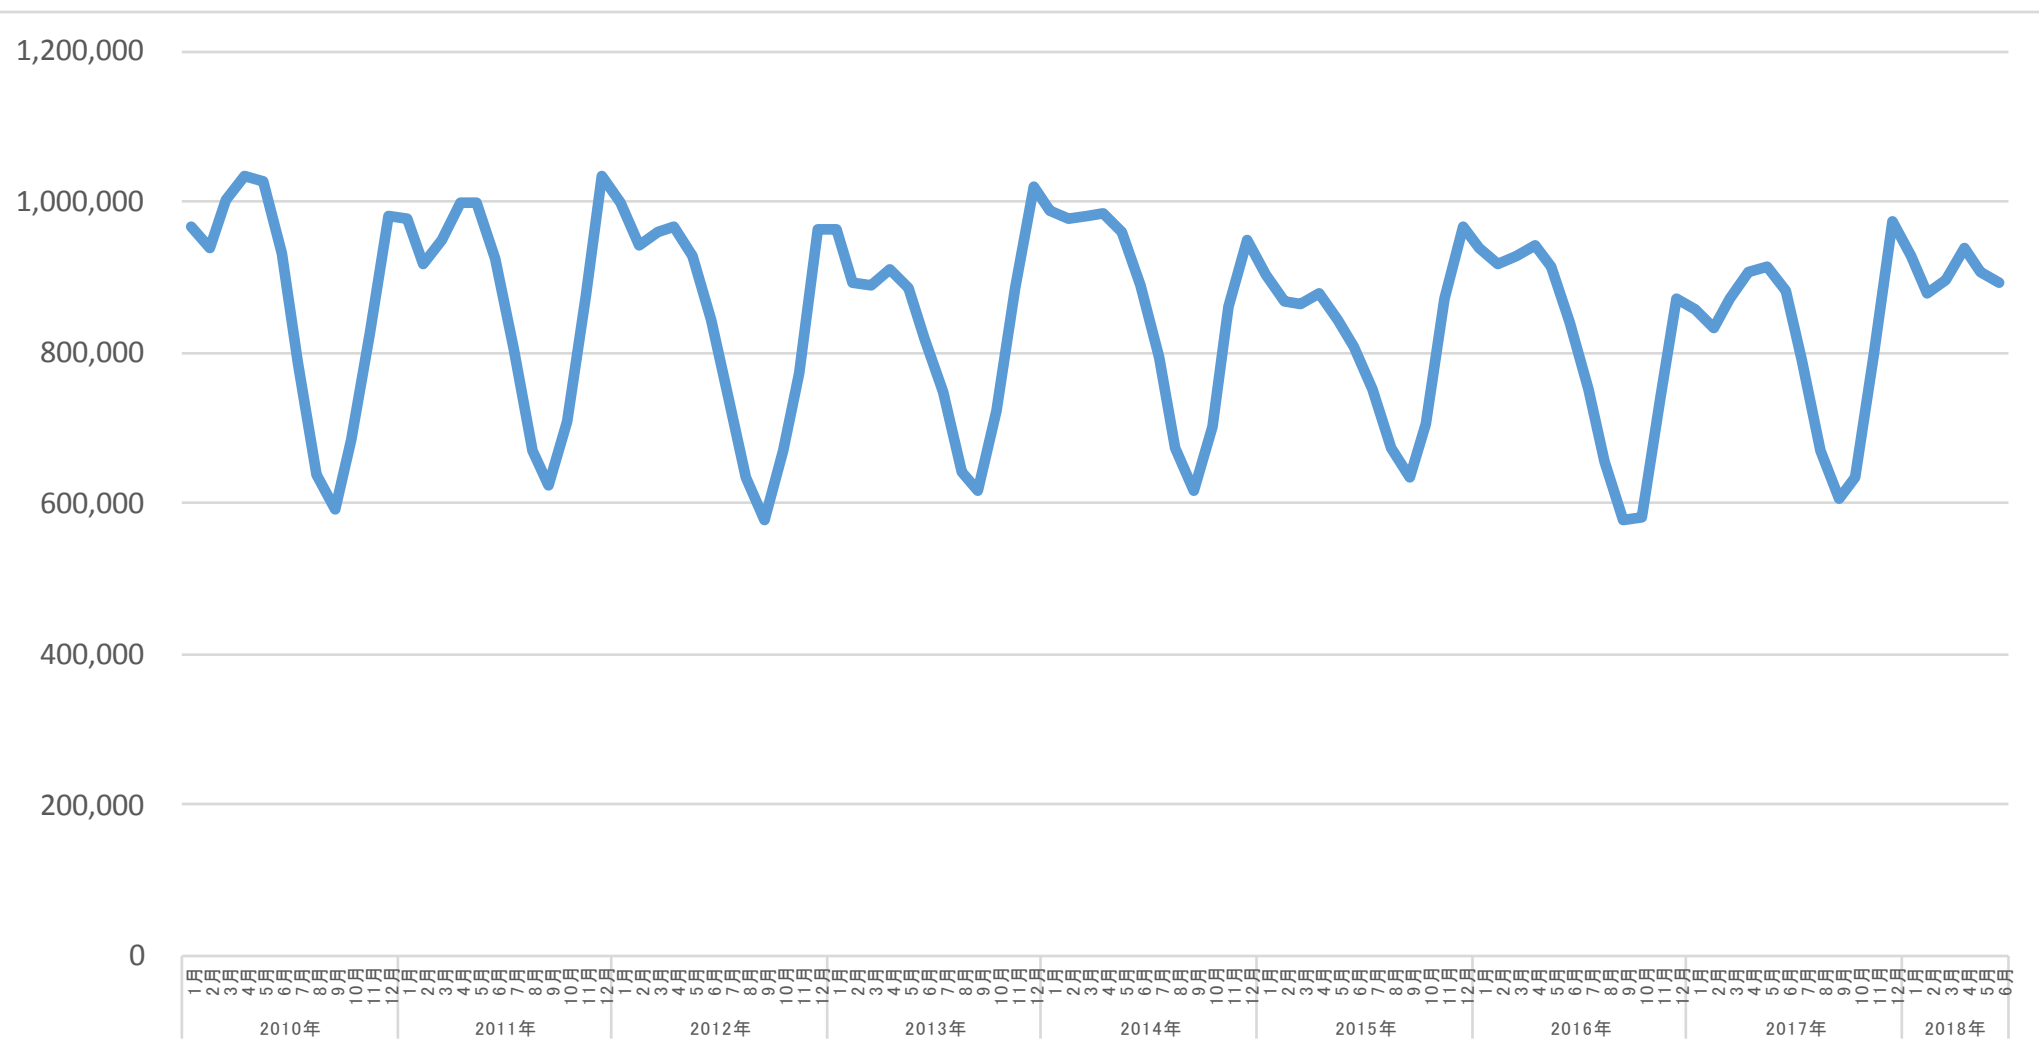

カナダのフィードロット 月別飼育頭数推移(頭)
～CanFax～

カナダのフィードロット 2010-2018年 飼育頭数推移(頭)
 ~CanFax~

カナダのフィードロット 月別搬入頭数推移(頭) ～CanFax～

カナダのフィードロット 月別出荷頭数推移(頭)
～CanFax～