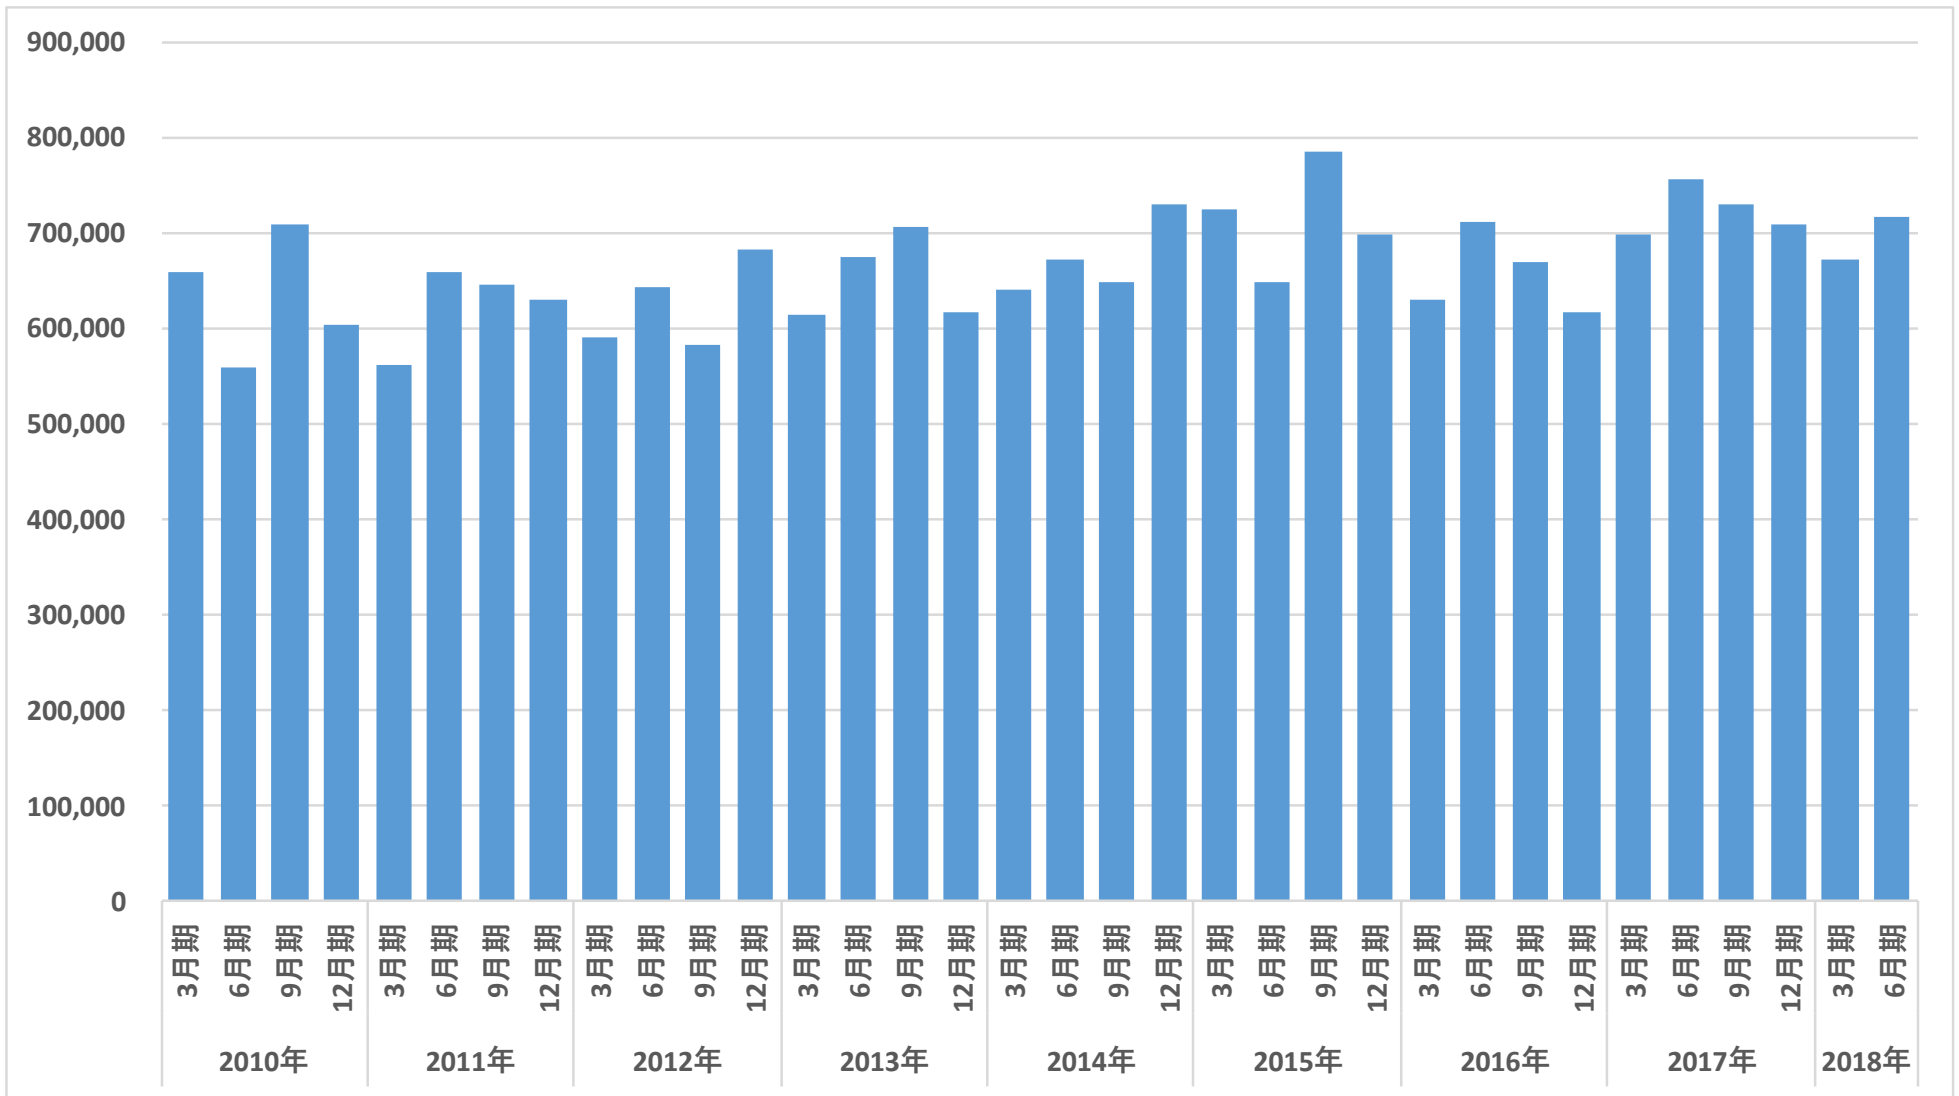

オーストラリア 2010-2017年フィードロット出荷頭数推移(頭)
 ~MLA~

オーストラリア 2010-2017年州別フィードロット出荷頭数推移(頭) ~MLA~

QLD=クインズランド、NSW=ニューサウスウェルズ、VIC=ビクトリア、WA=西オーストラリア、SA=南オーストラリア