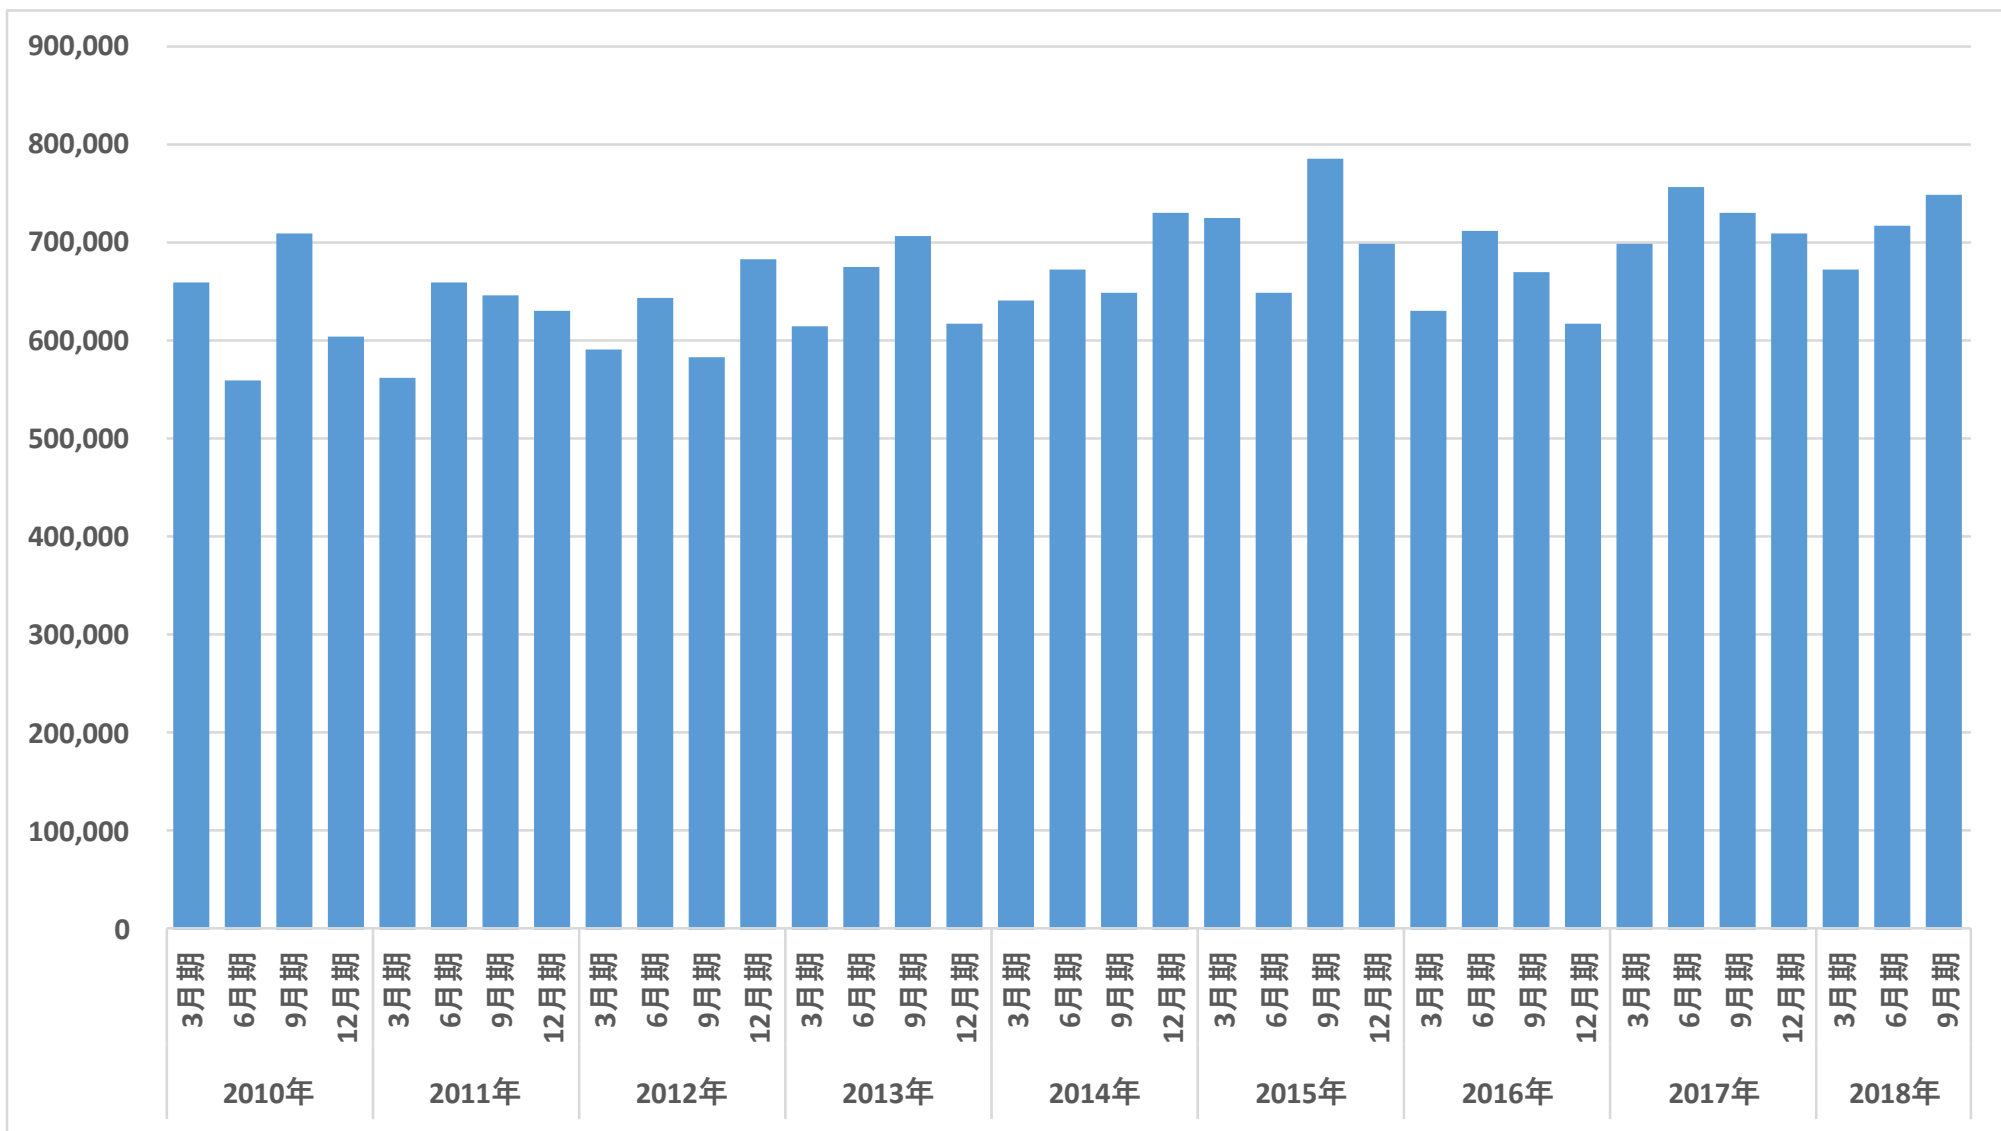

オーストラリア 2010-2018年フィードロット出荷頭数推移(頭)
 ~MLA~

オーストラリア 2010-2018年州別フィードロット出荷頭数推移(頭) ~MLA~

QLD=クインズランド、NSW=ニューサウスウェルズ、VIC=ビクトリア、WA=西オーストラリア、SA=南オーストラリア