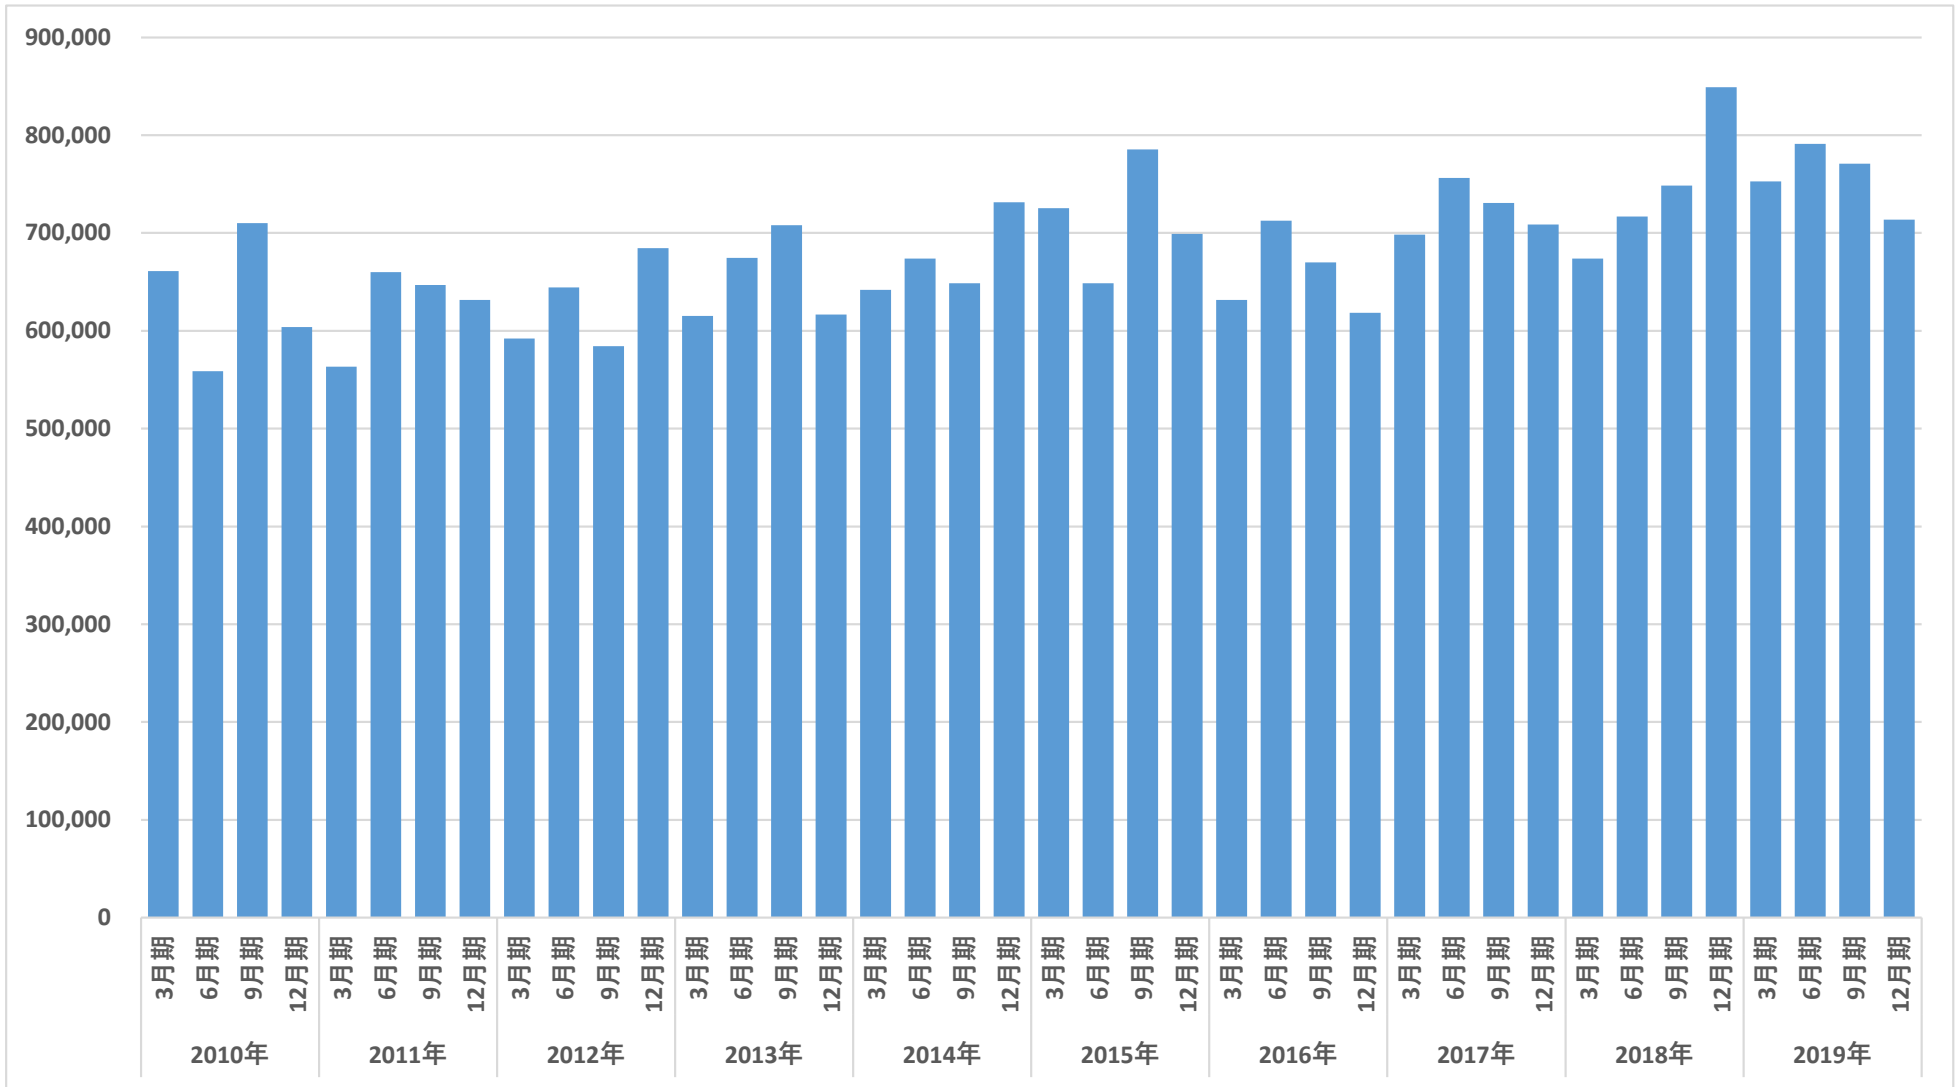

オーストラリア 2010-2019年フィードロット出荷頭数推移(頭) ~MLA~

オーストラリア 2010-2019年州別フィードロット出荷頭数推移(頭) ~MLA~

QLD=クインズランド、NSW=ニューサウスウェルズ、VIC=ビクトリア、WA=西オーストラリア、SA=南オーストラリア