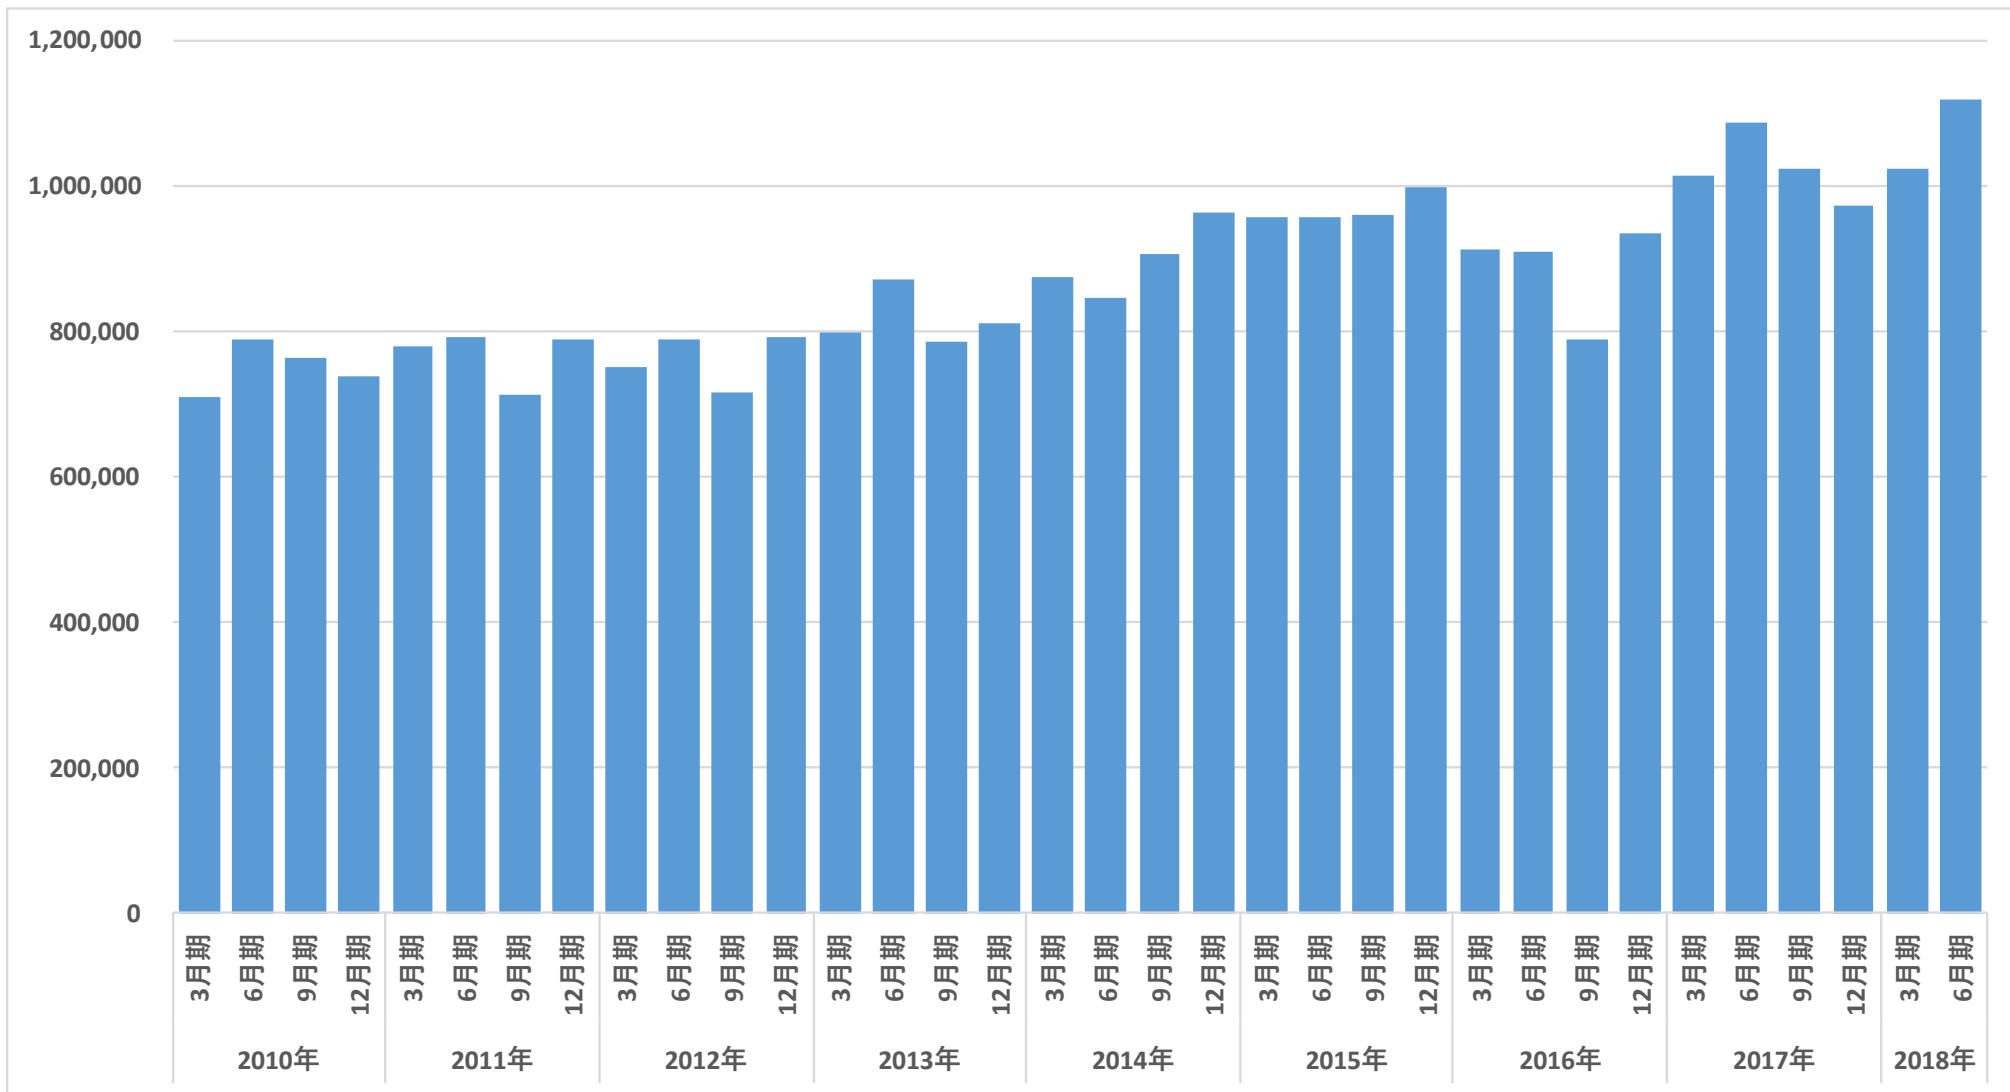

オーストラリア 2010-2017年フィードロット飼育頭数推移(頭) ~MLA~

オーストラリア 2010-2018年州別フィードロット飼育頭数推移(頭) ~MLA~

QLD=クインズランド、NSW=ニューサウスウェルズ、VIC=ビクトリア、WA=西オーストラリア、SA=南オーストラリア