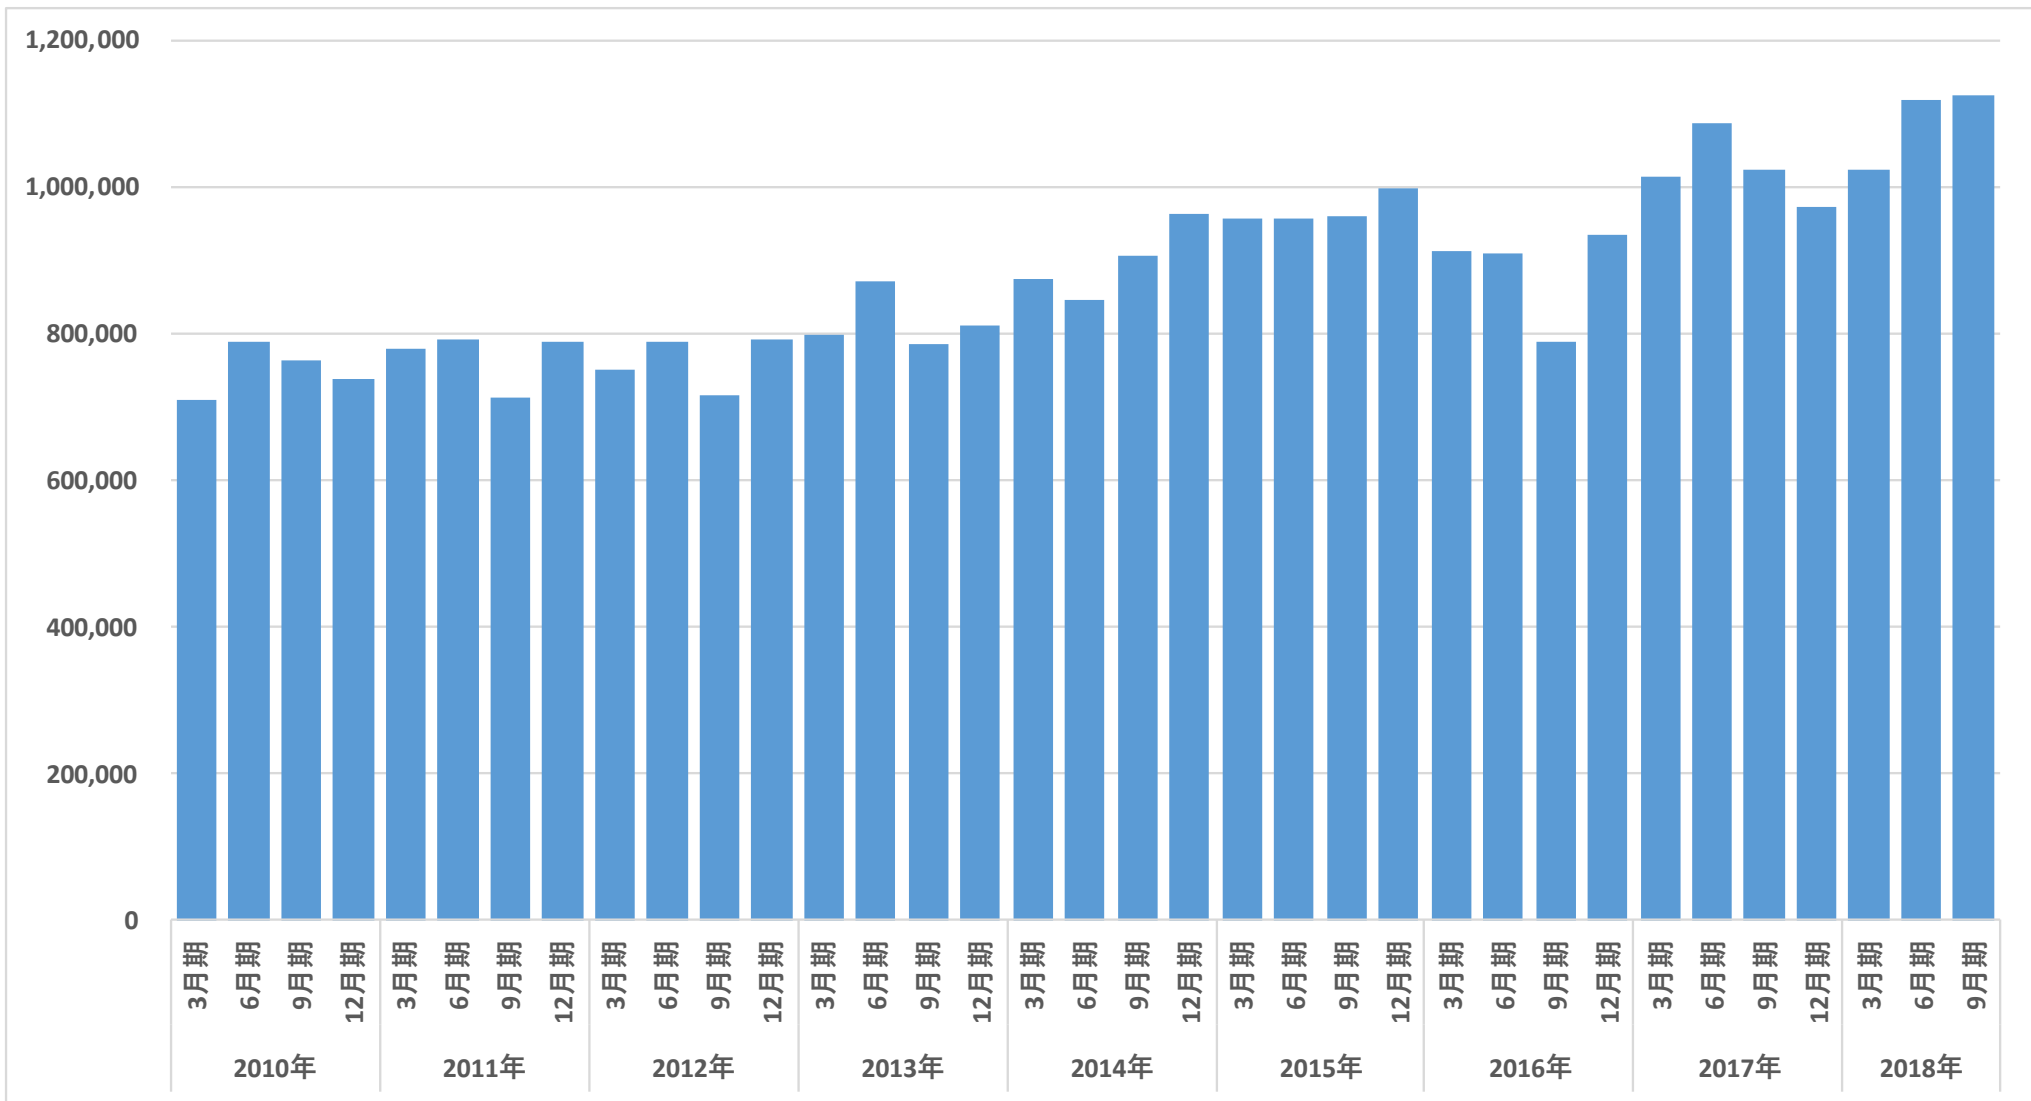

オーストラリア 2010-2018年フィードロット飼育頭数推移(頭)
 ~MLA~

オーストラリア 2010-2018年州別フィードロット飼育頭数推移(頭) ～MLA～

QLD=クインズランド、NSW=ニューサウスウェルズ、VIC=ビクトリア、WA=西オーストラリア、SA=南オーストラリア