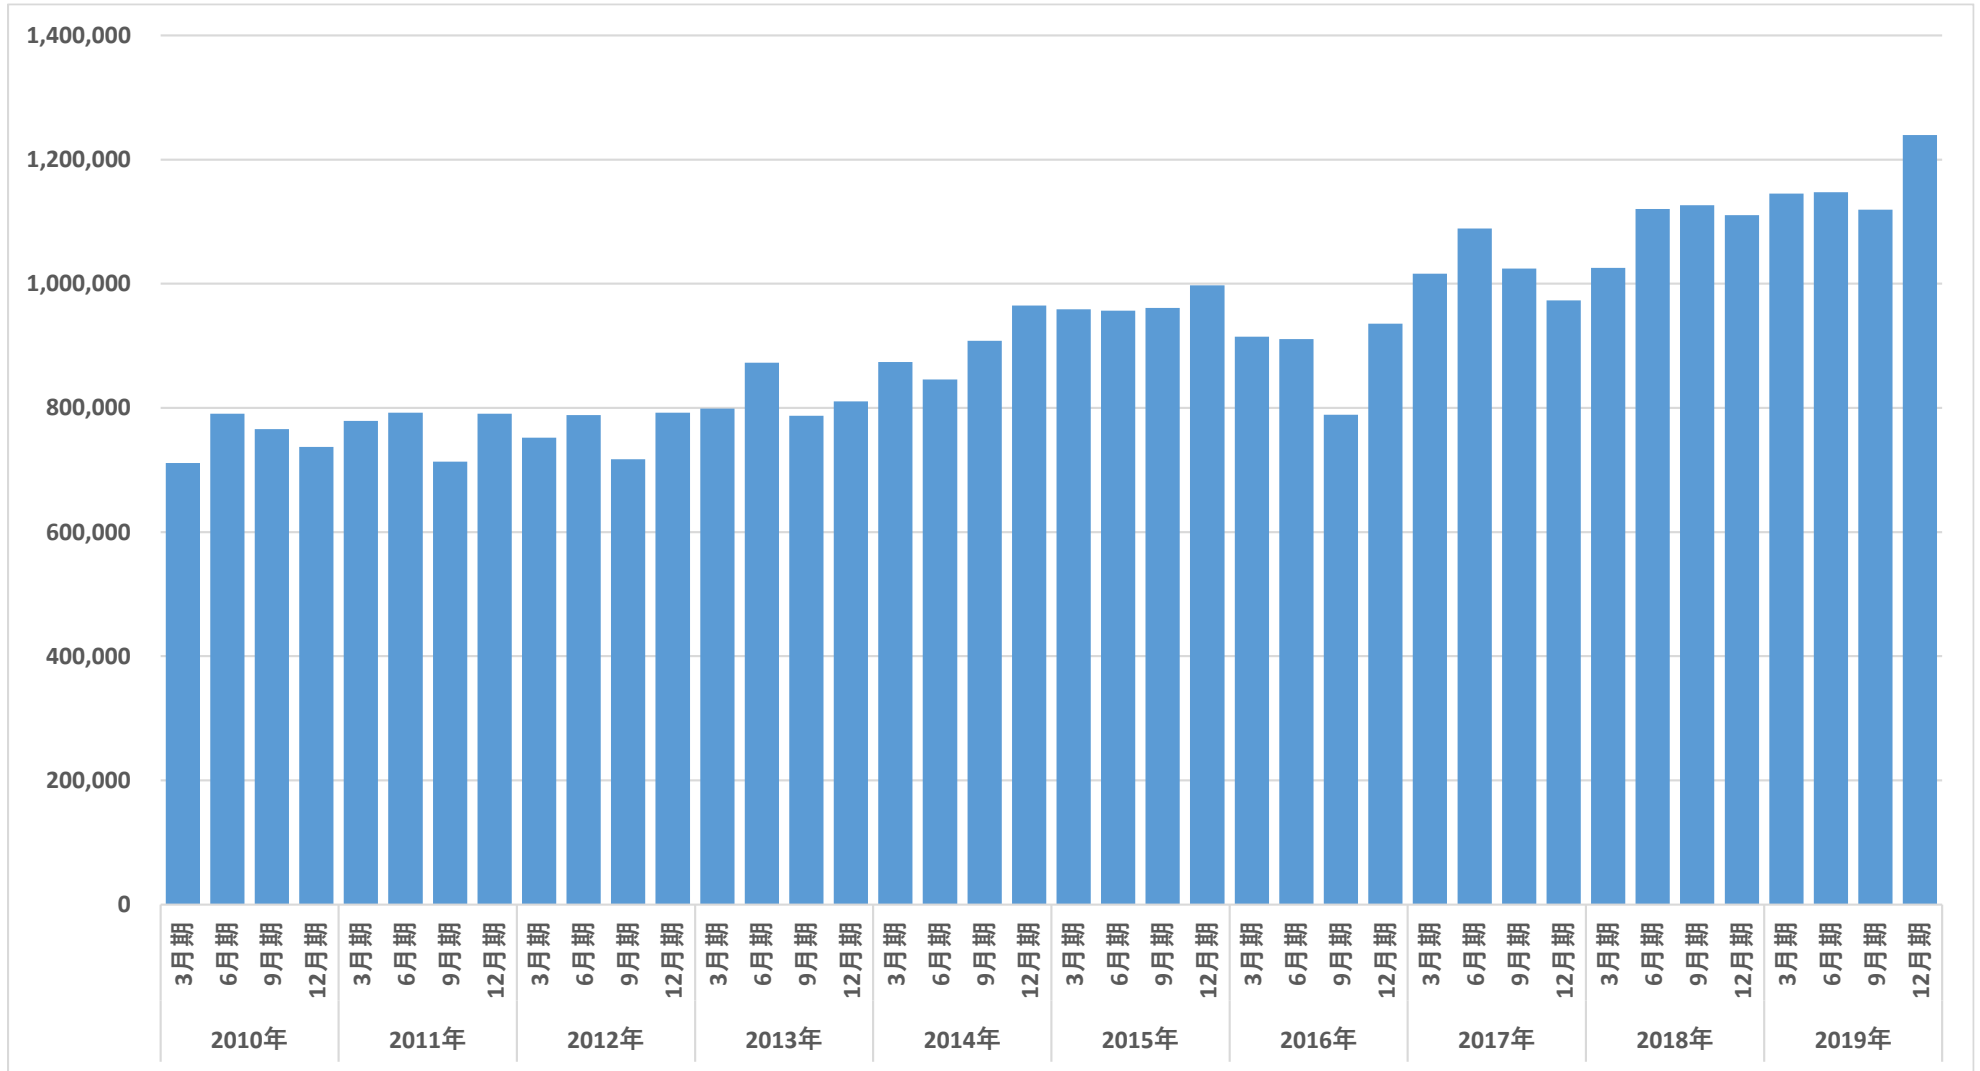

オーストラリア 2010-2019年フィードロット飼育頭数推移(頭) ~MLA~

オーストラリア 2010-2019年州別フィードロット飼育頭数推移(頭) ～MLA～

QLD=クインズランド、NSW=ニューサウスウェルズ、VIC=ビクトリア、WA=西オーストラリア、SA=南オーストラリア